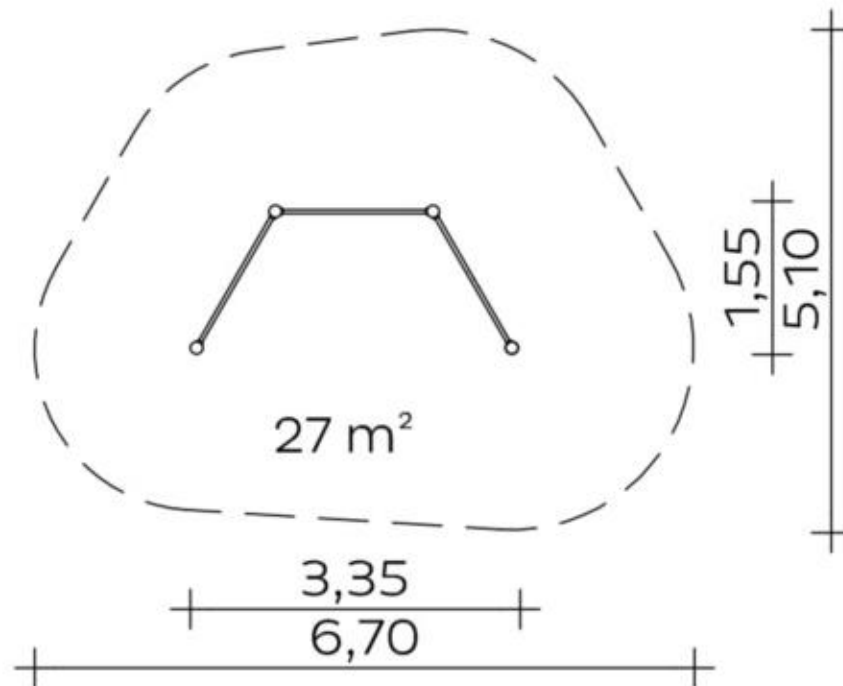

Spielgerät **Stufenreck (1,60/1,35/1,90)**

Artikelnummer **053127501**

Produktbeschreibung (Seite 1)

Standpfosten

Standpfosten aus Edelstahlrohr Ø 120 mm, Wandstärke 3 mm, mit nicht lösbaren Pfostenkappen aus Edelstahl abgedeckt

Reckstangen

Reckstangen aus Edelstahlrohr, Ø 38 mm, Wandstärke 2,5 mm, verdrehungssicher

Metallbauteile: Edelstahl 1.4301

Die modularen Anbauteile leiten ihre Kräfte über eine spezielle Adapterbefestigung direkt in die Standpfosten ein.
Die Schraubverbindungen sind gegen unbefugtes Lösen gesichert.

Spielgerät **Stufenreck (1,60/1,35/1,90)**

Artikelnummer

053127501
<https://kaiser-kuehne.com/product/stufenreck-160-135-190/>
Produktdaten

(ohne Maßstab)

Installation

Gerät [m]	L	3,35
	B	1,55
	H	2,05
Mindestraum [m]	L	6,70
	B	5,10
	H	2,05
Aufprallfläche [m ²]		27,00
freie Fallhöhe [m]		1,92
Anzahl Monteure		2
Montagezeit [Std]		1
Hebezeug		Nein
Einzelgewicht [kg]		25
Gesamtgewicht [kg]		100

Spielgerät **Stufenreck (1,60/1,35/1,90)**
Artikelnummer **053127501**

Varianten

17601 *RAL 5015 Himmelblau*

29700 *Aloha*

29701 *Beach*

29702 *City*

29703 *Coral*

29704 *Ice Palace*