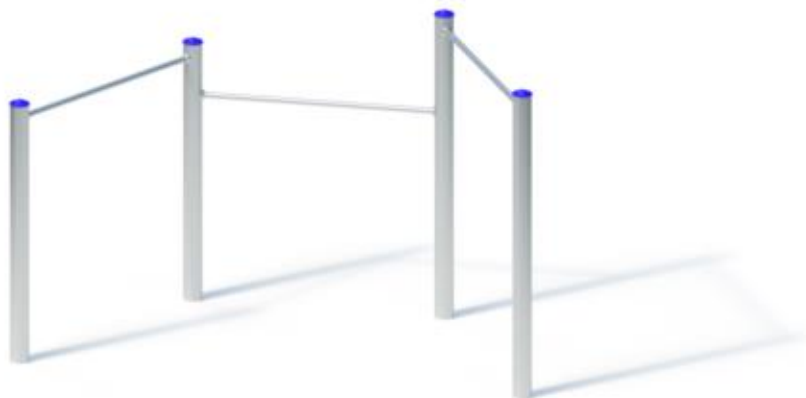

Spielgerät **Stufenreck (1,60/1,35/1,90)**

Artikelnummer **053127501**

Produktbeschreibung (Seite 1)

Standpfosten

Standpfosten aus Edelstahlrohr Ø 120 mm, Wandstärke 3 mm, mit nicht lösbaren Pfostenkappen aus Edelstahl abgedeckt

Reckstangen

Reckstangen aus Edelstahlrohr, Ø 38 mm, Wandstärke 2,5 mm, verdrehungssicher

Metallbauteile: Edelstahl 1.4301

Die modularen Anbauteile leiten ihre Kräfte über eine spezielle Adapterbefestigung direkt in die Standpfosten ein.
Die Schraubverbindungen sind gegen unbefugtes Lösen gesichert.

Spielgerät **Stufenreck (1,60/1,35/1,90)**

Artikelnummer

053127501
<https://kaiser-kuehne.com/product/stufenreck-160-135-190/>
Produktdaten

(ohne Maßstab)

Installation

Gerät [m]	L	3,35
	B	1,55
	H	2,05
Mindestraum [m]	L	6,70
	B	5,10
	H	2,05
Aufprallfläche [m ²]		27,00
freie Fallhöhe [m]		1,92
Anzahl Monteure		2
Montagezeit [Std]		1
Hebezeug		Nein
Einzelgewicht [kg]		25
Gesamtgewicht [kg]		100

Spielgerät **Stufenreck (1,60/1,35/1,90)**
Artikelnummer **053127501**

Varianten

17601 *RAL 5015 Himmelblau*

29700 *Aloha*

29701 *Beach*

29702 *City*

29703 *Coral*

29704 *Ice Palace*