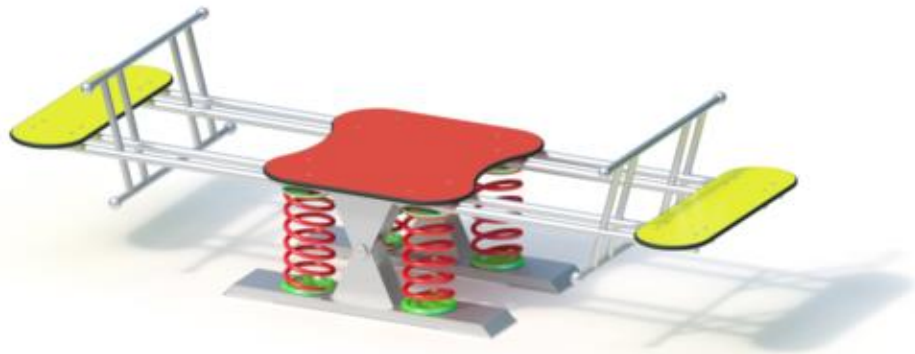

Spielgerät **Federwippe**
Artikelnummer **044280000**

Produktbeschreibung (Seite 1)

Wippgestell: Edelstahl
Wippfeder: Spezialfederdraht Ø 20 mm
Sitzplatte: aus farbiger, höchst witterungsbeständiger HPL-Schichtstoffplatte, 20 mm; diebstahlsichere Schraubverbindung.
Gewicht: 275 kg insgesamt

Inkl. Bodenanker

Spielgerät **Federwippe**
 Artikelnummer **044280000**

<https://kaiser-kuehne.com/product/federwippe-13/>

Produktdaten

(ohne Maßstab)

Installation

Gerät [m]	L	2,90
	B	1,05
	H	0,80
Mindestraum [m]	L	4,95
	B	3,05
	H	0,80
Aufprallfläche [m ²]		15,00
freie Fallhöhe [m]		0,80
Anzahl Monteure		0
Montagezeit [Std]		0
Hebezeug	Nein	
Einzelgewicht [kg]		0
Gesamtgewicht [kg]		275

Fundamente

L [m]	B [m]	H [m]	Vol [m ³]	Anzahl
1,70	1,08	0,10	0,184	1
			0,184	1

Spielgerät **Federwippe**
 Artikelnummer **044280000**

Varianten

<p>17681 <i>Classic</i></p> 	<p>17682 <i>Ice Palace</i></p> 	<p>28400 <i>Aloha</i></p> 
<p>28401 <i>Beach</i></p> 	<p>28402 <i>City</i></p> 	<p>28403 <i>Coral</i></p> 
<p>28404 <i>Jungle</i></p> 	<p>28405 <i>Mermaid</i></p> 	<p>28406 <i>Nature</i></p> 
<p>28407 <i>Ocean</i></p> 	<p>28408 <i>Pirate</i></p> 	<p>28409 <i>Safari</i></p> 
<p>28410 <i>Sky</i></p> 	<p>28411 <i>Sun</i></p> 	<p>28412 <i>Sunny Day</i></p> 