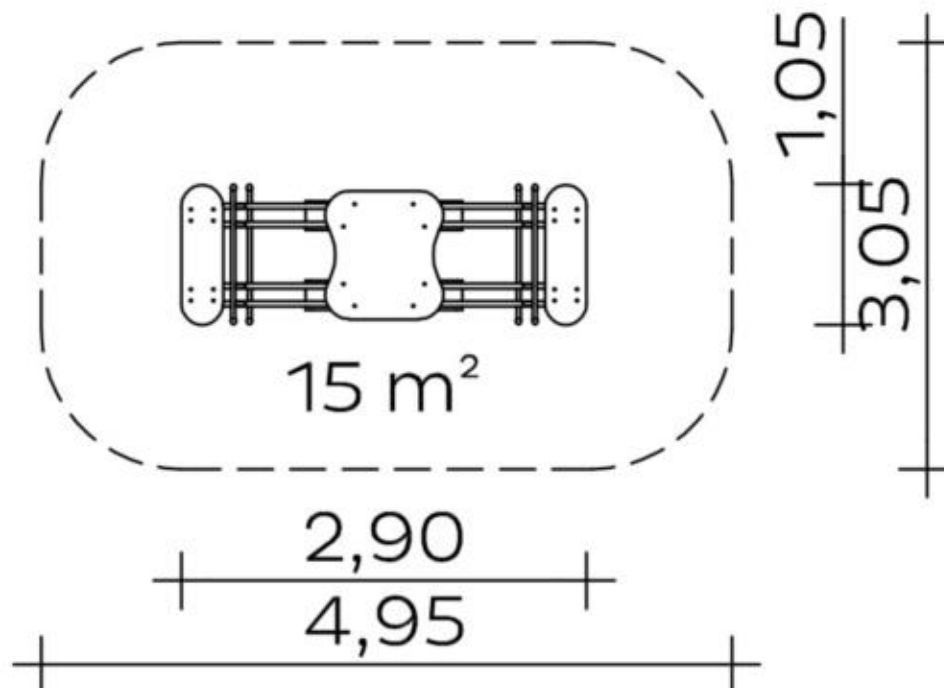

Spielgerät **Federwippe**
Artikelnummer **044280000**

Produktbeschreibung (Seite 1)

Wippgestell: Edelstahl
Wippfeder: Spezialfederdraht Ø 20 mm
Sitzplatte: aus farbiger, höchst witterungsbeständiger HPL-Schichtstoffplatte, 20 mm; diebstahlsichere Schraubverbindung.
Gewicht: 275 kg insgesamt

Inkl. Bodenanker

Spielgerät **Federwippe**
 Artikelnummer **044280000**

<https://kaiser-kuehne.com/product/federwippe-13/>

Produktdaten

(ohne Maßstab)

Installation

Gerät [m]	L	2,90
	B	1,05
	H	0,80
Mindestraum [m]	L	4,95
	B	3,05
	H	0,80
Aufprallfläche [m ²]		15,00
freie Fallhöhe [m]		0,80
Anzahl Monteure		0
Montagezeit [Std]		0
Hebezeug	Nein	
Einzelgewicht [kg]		0
Gesamtgewicht [kg]		275

Fundamente

L [m]	B [m]	H [m]	Vol [m ³]	Anzahl
1,70	1,08	0,10	0,184	1
			0,184	1

Spielgerät **Federwippe**
 Artikelnummer **044280000**

Varianten

<p>17681 <i>Classic</i></p> 	<p>17682 <i>Ice Palace</i></p> 	<p>28400 <i>Aloha</i></p> 
<p>28401 <i>Beach</i></p> 	<p>28402 <i>City</i></p> 	<p>28403 <i>Coral</i></p> 
<p>28404 <i>Jungle</i></p> 	<p>28405 <i>Mermaid</i></p> 	<p>28406 <i>Nature</i></p> 
<p>28407 <i>Ocean</i></p> 	<p>28408 <i>Pirate</i></p> 	<p>28409 <i>Safari</i></p> 
<p>28410 <i>Sky</i></p> 	<p>28411 <i>Sun</i></p> 	<p>28412 <i>Sunny Day</i></p> 