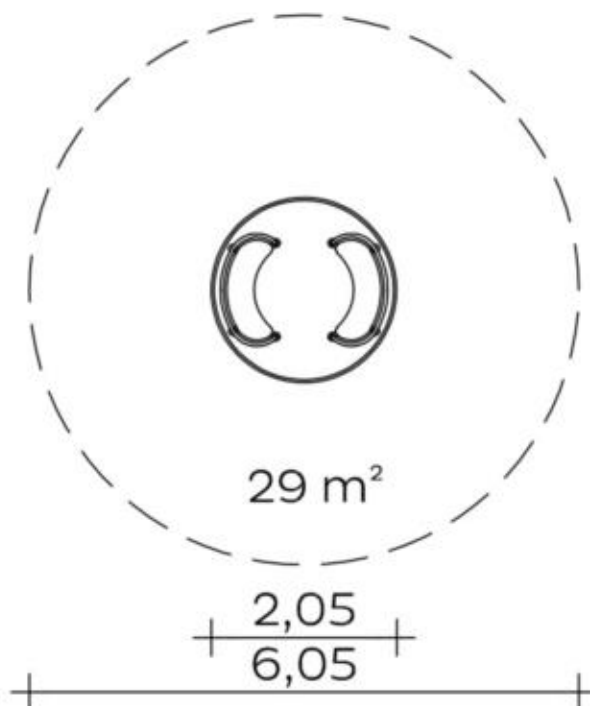

Spielgerät **Sitzkarussell (2,00)**

Artikelnummer **043440000**

Produktbeschreibung (Seite 1)

Mitdrehender Boden und Aufbau: profiliertes Edelstahlblech/Edelstahl/Hochdrucklaminat 20 mm

Wälzlagerung: eingriffsicher und schmutzgeschützt.

Karussellverankerung erfolgt über einen separat einzubetonierenden Flanschring.

Bitte beachten Sie

Die Aufprallfläche rund um das Spielgerät muss ein angemessenes Maß an Stoßdämpfung aufweisen, das einer freien Fallhöhe von mind. 600 mm entspricht (s. EN 1176-5).

Spielgerät **Sitzkarussell (2,00)**

Artikelnummer

043440000
<https://kaiser-kuehne.com/product/sitzkarussell-200/>
Produktdaten

(ohne Maßstab)

Installation

Gerät [m]	L	2,05
	B	2,05
	H	0,85
Mindestraum [m]	L	6,05
	B	6,05
	H	0,85
Aufprallfläche [m ²]		29,00
freie Fallhöhe [m]		0,55
Anzahl Monteure		2
Montagezeit [Std]		1
Hebezeug		Ja
Einzelgewicht [kg]		330
Gesamtgewicht [kg]		340