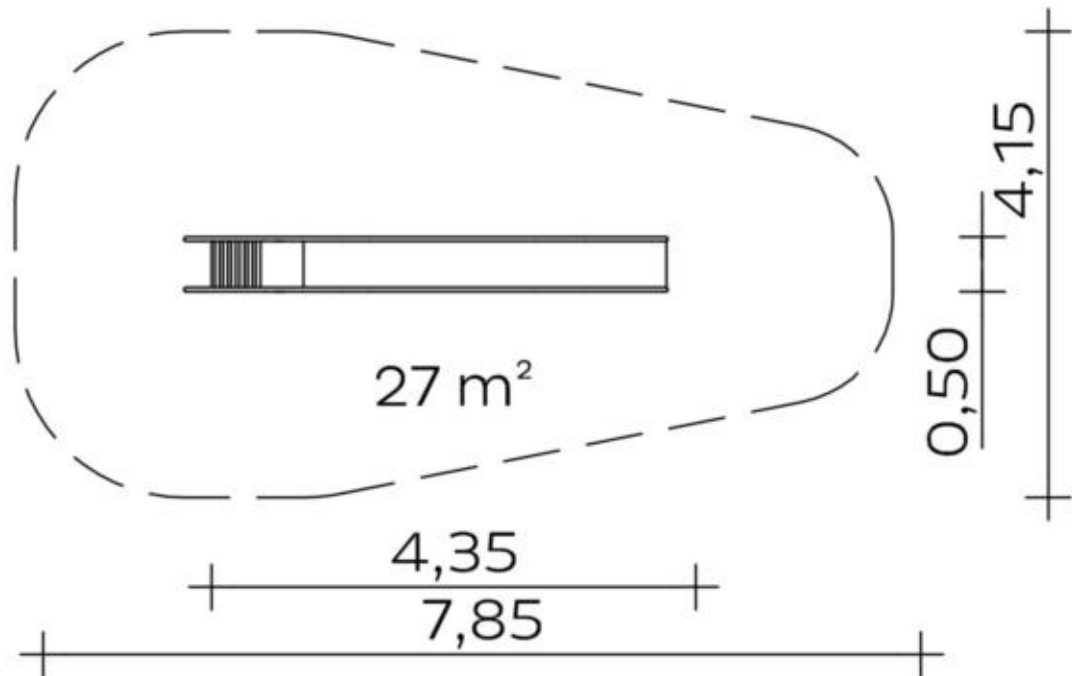

Spielgerät **Bockrutsche (2,00)**

Artikelnummer **041131000**

**Produktbeschreibung** (Seite 1)

Zweiteilige Edelstahlkonstruktion. Sprossenleiter mit Handlauf. Lückenloser Einsitz-, Rutsch- und Auslaufbereich, durch die Rutschblechdicke von 3 mm besonders geräuscharm.

**Bitte beachten Sie für Ihre Planung, dass Edelstahl-Rutschen aufgrund der möglichen Aufheizung der Rutschfläche nach Nord-Ost ausgerichtet werden oder im Halbschatten von Bäumen stehen.**

Spielgerät **Bockrutsche (2,00)**  
 Artikelnummer **041131000**

**Produkt**daten

(ohne Maßstab)

**Installation**

Gerät [m]	L	4,35
	B	0,50
	H	2,75
Mindestraum [m]	L	7,85
	B	4,15
	H	3,50
Aufprallfläche [m <sup>2</sup> ]		27,00
freie Fallhöhe [m]		2,00
Anzahl Monteure		2
Montagezeit [Std]		1
Hebezeug		Nein
Einzelgewicht [kg]		100
Gesamtgewicht [kg]		165

**Fundamente**

L [m]	B [m]	H [m]	Vol [m <sup>3</sup> ]	Anzahl
0,85	0,40	0,40	0,136	2
			0,272	2