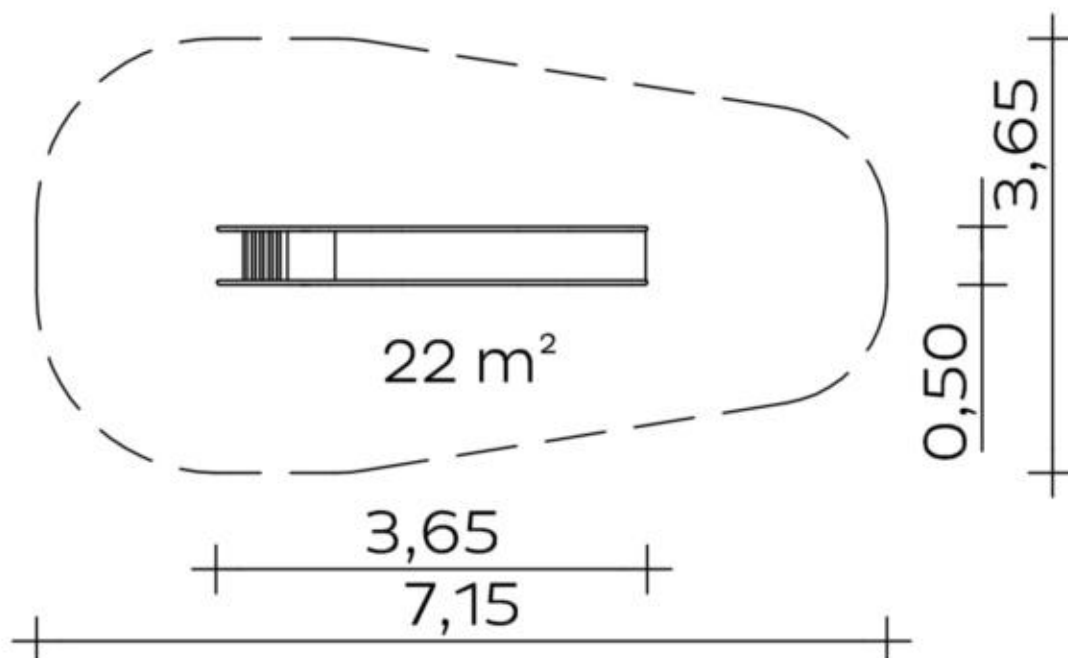

Spielgerät **Bockrutsche (1,60)**  
Artikelnummer **041127000**

**Produktbeschreibung** (Seite 1)

Zweiteilige Edelstahlkonstruktion, Sprossenleiter mit Handlauf, lückenloser Einsitz-, Rutsch- und Auslaufbereich, durch die Rutschblechdicke von 3 mm besonders geräuscharm

**Bitte beachten Sie für Ihre Planung, dass Edelstahlrutschen aufgrund der möglichen Aufheizung der Rutschfläche nach Nord-Ost ausgerichtet werden oder im Halbschatten von Bäumen stehen.**

Spielgerät **Bockrutsche (1,60)**

Artikelnummer

**041127000**
<https://kaiser-kuehne.com/product/bockrutsche-160/>
**Produktdaten**

(ohne Maßstab)

**Installation**

Gerät [m]	L	3,65
	B	0,50
	H	2,35
Mindestraum [m]	L	7,15
	B	3,65
	H	3,50
Aufprallfläche [m <sup>2</sup> ]		22,00
freie Fallhöhe [m]		1,60
Anzahl Monteure		2
Montagezeit [Std]		1
Hebezeug		Nein
Einzelgewicht [kg]		100
Gesamtgewicht [kg]		125

**Fundamente**

L [m]	B [m]	H [m]	Vol [m <sup>3</sup> ]	Anzahl
0,85	0,40	0,40	0,136	2
			0,272	2