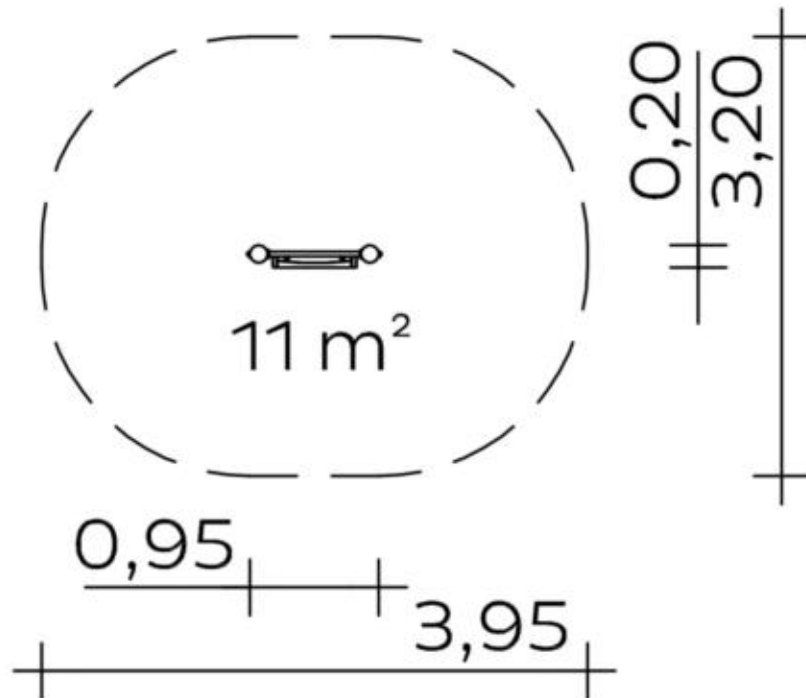

Spielgerät **Zerrspiegel (senkrecht konvex)**
Artikelnummer **037211500**

Produktbeschreibung (Seite 1)

Standpfosten

Standpfosten aus Edelstahlrohr Ø 120 mm, mit nicht lösbaren farbigen Pfostenkappen aus Edelstahl abgedeckt.

Anbauteil

- senkrecht konvexer Spiegel aus hochglanzpoliertem Edelstahl in HPL-Rahmen

Metallbauteile: Edelstahl. Die modularen Anbauteile leiten ihre Kräfte über eine spezielle Adapterbefestigung direkt in die Standpfosten ein. Die Schraubverbindungen sind gegen unbefugtes Lösen gesichert.

Spielgerät **Zerrspiegel (senkrecht konvex)**

Artikelnummer

037211500
<https://kaiser-kuehne.com/product/zerrspiegel-senkrecht-konvex/>
Produktdaten

(ohne Maßstab)

Installation

Gerät [m]	L	0,95
	B	0,20
	H	1,50
Mindestraum [m]	L	3,95
	B	3,20
	H	1,50
Aufprallfläche [m ²]		11,00
freie Fallhöhe [m]		0,00
Anzahl Monteure		2
Montagezeit [Std]		1
Hebezeug		Nein
Einzelgewicht [kg]		40
Gesamtgewicht [kg]		70

Spielgerät **Zerrspiegel (senkrecht konvex)**
Artikelnummer **037211500**

Varianten

27817 *Sweden*