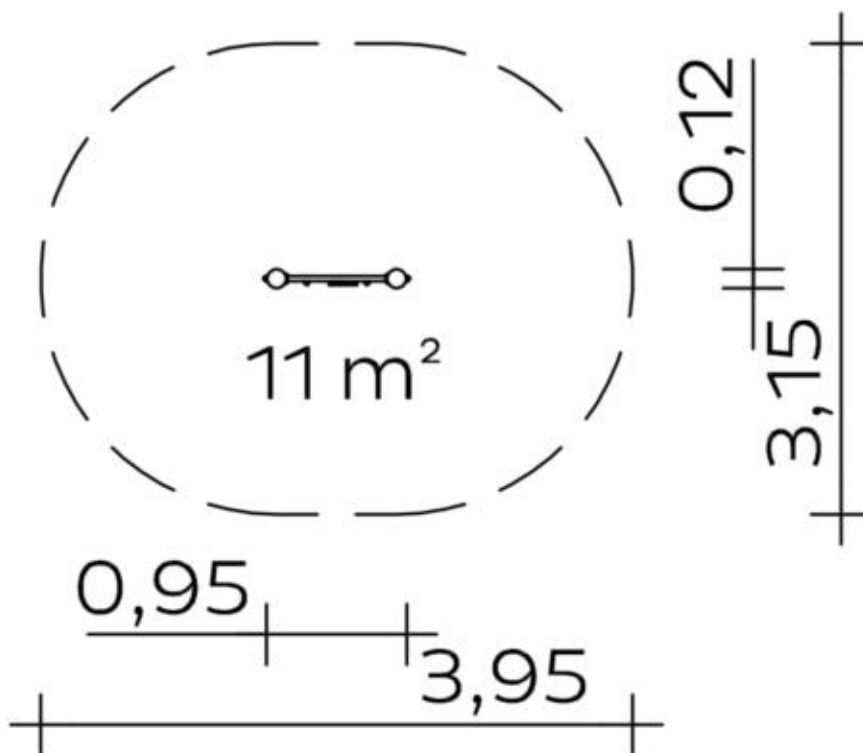

Spielgerät **Zeigeruhr**
Artikelnummer **037203500**

Produktbeschreibung (Seite 1)

Standpfosten

Standpfosten aus Edelstahlrohr Ø 120 mm mit nicht lösbaren farbigen Pfostenkappen aus Edelstahl abgedeckt

Anbauteile

- Plattenbrüstung aus höchst witterungsbeständiger farbiger HPL-Schichtstoffplatte, Befestigung zwischen Edelstahlrohren Ø 33,7x2 mm
- Uhrzeiger aus farbiger HPL-Schichtstoffplatte zum manuellen Einstellen der Uhrzeit

Spielgerät

Zeigeruhr

Artikelnummer

037203500<https://kaiser-kuehne.com/product/zeigeruhr/>**Produktdaten**

(ohne Maßstab)

Installation

Gerät [m]	L	0,95
	B	0,12
	H	1,50
Mindestraum [m]	L	3,95
	B	3,15
	H	1,50
Aufprallfläche [m ²]		11,00
freie Fallhöhe [m]		0,00
Anzahl Monteure		2
Montagezeit [Std]		1
Hebezeug		Nein
Einzelgewicht [kg]		15
Gesamtgewicht [kg]		40

Fundamente

L [m]	B [m]	H [m]	Vol [m ³]	Anzahl
0,40	0,40	0,60	0,096	2
			0,192	2

Spielgerät

Zeigeruhr

Artikelnummer

037203500

Varianten

17101 *Classic*