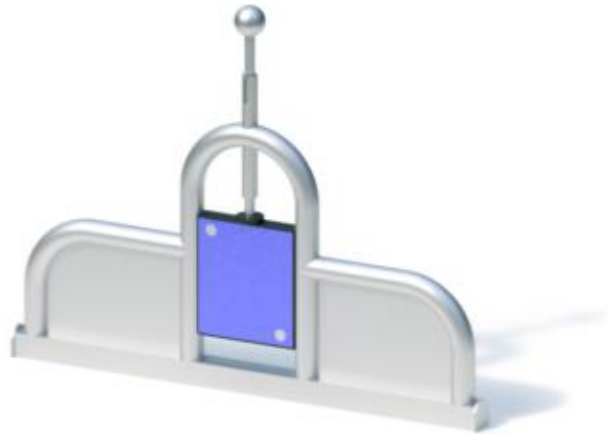

Spielgerät **Stauwehr (Ziehwehr)**
Artikelnummer **033312002**

Produktbeschreibung (Seite 1)

Edelstahlkonstruktion mit höhenverstellbarer Absperrung zum Stauen von Wasser.
Absperrung: Hochdrucklaminat 15 mm

Bitte beachten Sie:

Da es sich hier um ein Stauwehr handelt, das gemäß der Norm für Kinderspielgeräte von Kindern dauerhaft betrieben werden soll, ist das Wehr konstruktionsbedingt und bestimmungsgemäß auch in geschlossener Stellung nicht vollkommen dicht. Die Stauwirkung des Wehrs wird daher nur dann voll zum Tragen kommen, wenn die vor dem Wehr in der Rinne ankommende Wassermenge größer ist als der geringe Wasserverlust am geschlossenen Wehr. Bitte beachten Sie, dass die Stauwirkung bei einer schmalen Rinne eher zum Tragen kommt als bei einer breiteren Form.

Spielgerät **Stauwehr (Ziehwehr)**
 Artikelnummer **033312002**

<https://kaiser-kuehne.com/product/stauwehr-ziehwehr/>

Produktdaten

(ohne Maßstab)

Installation

Gerät [m]	L	0,80
	B	0,15
	H	0,75
Mindestraum [m]	L	3,80
	B	3,15
	H	0,75
Aufprallfläche [m ²]		0,00
freie Fallhöhe [m]		0,00
Anzahl Monteure		0
Montagezeit [Std]		0
Hebezeug		Nein
Einzelgewicht [kg]		0
Gesamtgewicht [kg]		15