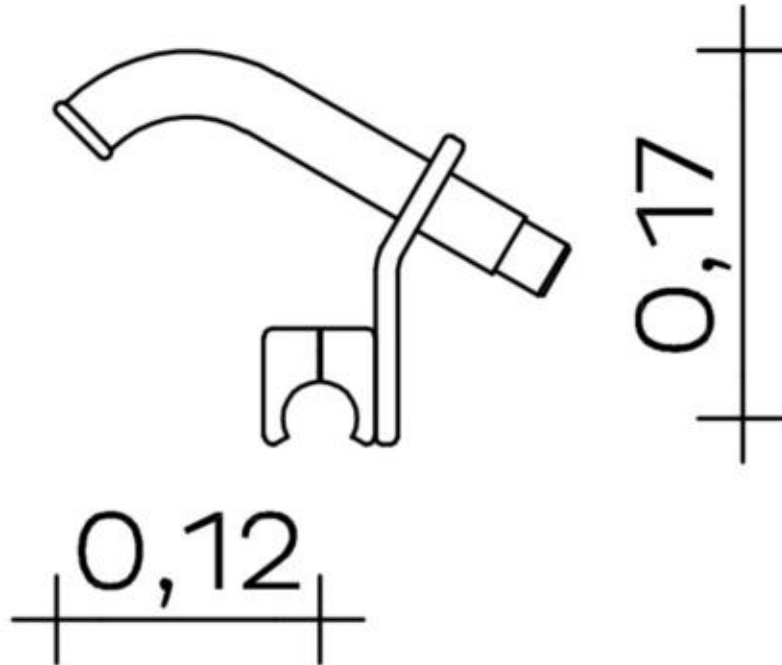

Spielgerät **Wasserspeier**
Artikelnummer **033124000**

Produktbeschreibung (Seite 1)

Verschweißte Edelstahlkonstruktion, Klemmteil zum Befestigen an Rohr Ø 33,7 mm, mit Anchlusselement geeignet für den Anschluss eines Gartenschlauches mit Schlauchstück 1/2" bzw. 3/4". (z.B. Gardena® oder vergleichbar).

Spielgerät

Wasserspeier

Artikelnummer

033124000
<https://kaiser-kuehne.com/product/wasserspeier/>
Produktdaten

(ohne Maßstab)

Installation

Gerät [m]	L	0,17
	B	0,12
	H	0,00
Mindestraum [m]	L	0,00
	B	0,00
	H	0,00
Aufprallfläche [m ²]		0,00
freie Fallhöhe [m]		0,00
Anzahl Monteure		0
Montagezeit [Std]		0
Hebezeug		Nein
Einzelgewicht [kg]		0
Gesamtgewicht [kg]		2