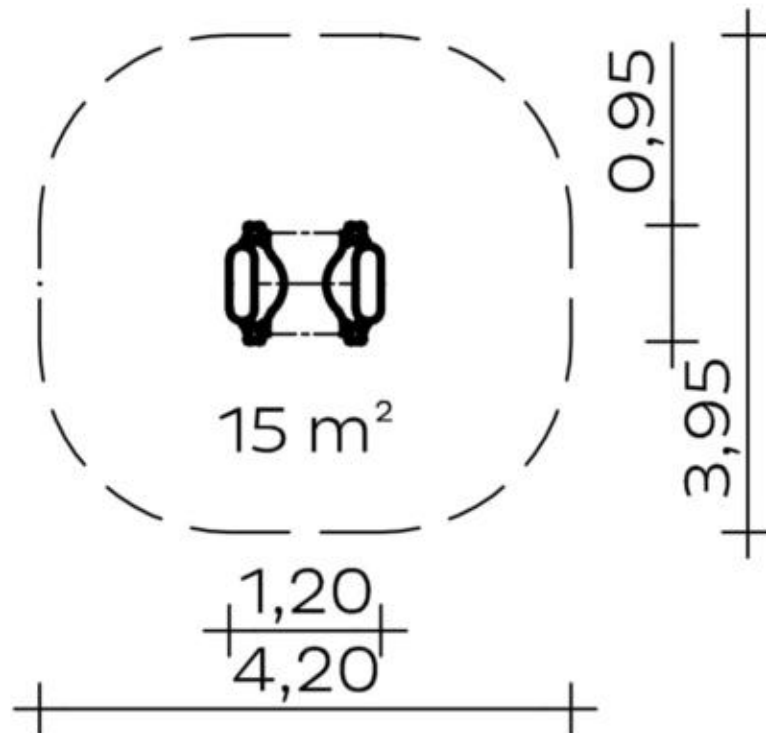

Spielgerät **Bastelhäuschen**
Artikelnummer **020020500**

Produktbeschreibung (Seite 1)

Standpfosten

Standpfosten aus Edelstahlrohr Ø 12 cm mit nicht lösbaren Pfostenkappen aus Edelstahl abgedeckt

Anbauteile

- Tisch aus höchst witterungsbeständiger HPL-Schichtstoffplatte 15 mm
- Sitz aus höchst witterungsbeständiger HPL-Schichtstoffplatte 20 mm
- Satteldach, Neigung 45°, aus höchst witterungsbeständiger HPL-Schichtstoffplatte 13 mm, Befestigung an Dachrahmen aus Edelstahlrohr Ø 33,7 x 2 mm

Spielgerät **Bastelhäuschen**
 Artikelnummer **020020500**

<https://kaiser-kuehne.com/product/bastelhaeuschen-2/>

Produktdaten

(ohne Maßstab)

Installation

Gerät [m]	L	1,20
	B	0,95
	H	1,65
Mindestraum [m]	L	4,20
	B	3,95
	H	1,65
Aufprallfläche [m ²]		15,00
freie Fallhöhe [m]		0,50
Anzahl Monteure		2
Montagezeit [Std]		1
Hebezeug		Nein
Einzelgewicht [kg]		20
Gesamtgewicht [kg]		115