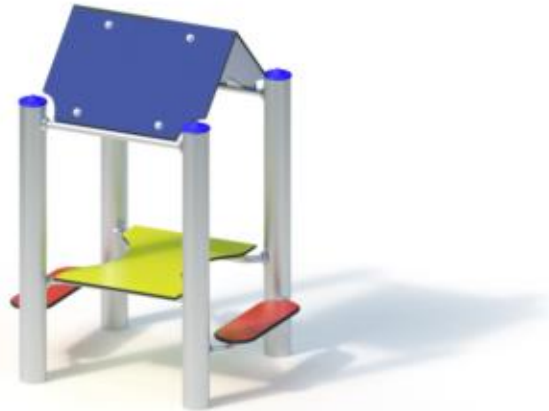

Spielgerät **Bastelhäuschen**
Artikelnummer **020020500**

Produktbeschreibung (Seite 1)

Standpfosten

Standpfosten aus Edelstahlrohr Ø 12 cm mit nicht lösbaren Pfostenkappen aus Edelstahl abgedeckt

Anbauteile

- Tisch aus höchst witterungsbeständiger HPL-Schichtstoffplatte 15 mm
- Sitz aus höchst witterungsbeständiger HPL-Schichtstoffplatte 20 mm
- Satteldach, Neigung 45°, aus höchst witterungsbeständiger HPL-Schichtstoffplatte 13 mm, Befestigung an Dachrahmen aus Edelstahlrohr Ø 33,7 x 2 mm

Metallbauteile: Edelstahl

Die modularen Anbauteile leiten ihre Kräfte über eine spezielle Adapterbefestigung direkt in die Standpfosten ein. Die Schraubverbindungen sind gegen unbefugtes Lösen gesichert.