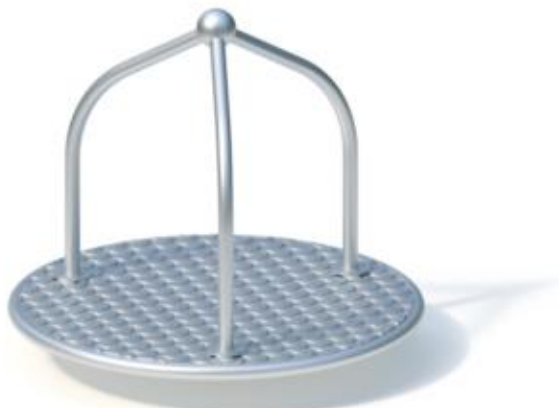

Spielgerät **Stehkarussell (1,00)**
Artikelnummer **043220001**

Produktbeschreibung (Seite 1)

Mitdrehender Boden und Aufbau: profiliertes Edelstahlblech/Edelstahl
Wälzlagerung: eingriffssicher und schmutzgeschützt
Verankerung mit Flanschring

Bitte beachten Sie

Die Aufprallfläche rund um das Spielgerät muss ein angemessenes Maß an Stoßdämpfung aufweisen, das einer freien Fallhöhe von mind. 600 mm entspricht (s. EN 1176-5).

Spielgerät **Stehkarussell (1,00)**

Artikelnummer

043220001
<https://kaiser-kuehne.com/product/stehkarussell-100/>
Produktdaten

(ohne Maßstab)

Installation

Gerät [m]	L	1,05
	B	1,05
	H	0,91
Mindestraum [m]	L	5,05
	B	5,05
	H	0,91
Aufprallfläche [m ²]		21,00
freie Fallhöhe [m]		0,20
Anzahl Monteure		1
Montagezeit [Std]		1
Hebezeug		Nein
Einzelgewicht [kg]		100
Gesamtgewicht [kg]		115

Fundamente

L [m]	B [m]	H [m]	Vol [m ³]	Anzahl
0,50	0,50	0,30	0,075	1
			0,075	1

Spielgerät **Stehkarussell (1,00)**
Artikelnummer **043220001**

Varianten

17624 *Classic*