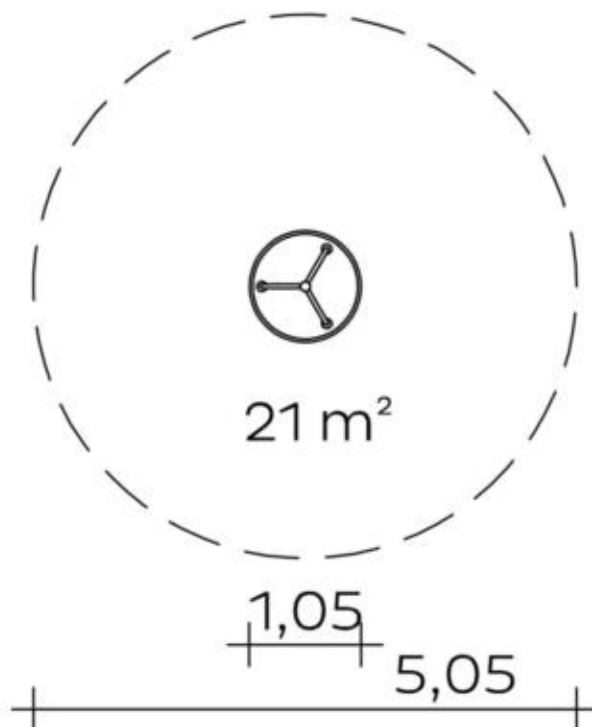

Spielgerät **Stehkarussell (1,00)**
Artikelnummer **043220001**

Produktbeschreibung (Seite 1)

Mitdrehender Boden und Aufbau: profiliertes Edelstahlblech/Edelstahl
Wälzlagerung: eingriffssicher und schmutzgeschützt
Verankerung mit Flanschring

Bitte beachten Sie

Die Aufprallfläche rund um das Spielgerät muss ein angemessenes Maß an Stoßdämpfung aufweisen, das einer freien Fallhöhe von mind. 600 mm entspricht (s. EN 1176-5).

Spielgerät **Stehkarussell (1,00)**

Artikelnummer

043220001
<https://kaiser-kuehne.com/product/stehkarussell-100/>
Produktdaten

(ohne Maßstab)

Installation

Gerät [m]	L	1,05
	B	1,05
	H	0,91
Mindestraum [m]	L	5,05
	B	5,05
	H	0,91
Aufprallfläche [m ²]		21,00
freie Fallhöhe [m]		0,20
Anzahl Monteure		1
Montagezeit [Std]		1
Hebezeug		Nein
Einzelgewicht [kg]		100
Gesamtgewicht [kg]		115

Fundamente

L [m]	B [m]	H [m]	Vol [m ³]	Anzahl
0,50	0,50	0,30	0,075	1
			0,075	1

Spielgerät **Stehkarussell (1,00)**
Artikelnummer **043220001**

Varianten

17624 *Classic*