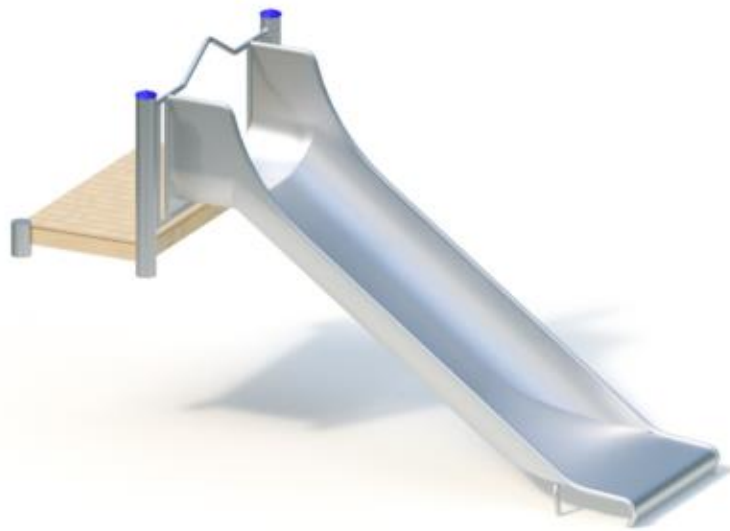

Spielgerät **Breitrutsche (1,40)**
Artikelnummer **041834501**

Produktbeschreibung (Seite 1)

Standpfosten

Standpfosten aus Edelstahlrohr Ø 120 x 3 mm, mit nicht lösbaren Pfostenkappen aus Edelstahl abgedeckt. Bündig mit dem Podest abschließende Standpfosten mit angeschweißten Ronden aus Edelstahl abgedeckt.

Podestboden

Podestboden aus Brettern, 30 mm dick und umlaufenden Kantholzunterzügen 45 x 100 mm. Die getrockneten Schnitthölzer aus Robinie sind gehobelt, gefast und frei von Faulästen. Kraftschlüssige Bodenbefestigung durch spezielle Edelstahlwinkel mit einer durchgehenden Bolzenverschraubung.

Anbauteile

- Anbau-Breitrutsche, 1,10 m breit, einteilige Edelstahlkonstruktion, Blechdicke: 2,5 mm, mit abrollverhindernder Absturzsicherung über dem Einsitzteil

Bitte beachten Sie für Ihre Planung, dass Edelstahl-Rutschen aufgrund der möglichen Aufheizung der Rutschfläche nach Nord-Ost ausgerichtet werden oder im Halbschatten von Bäumen stehen.

Metallbauteile: Edelstahl

Das Robinienholz wird mit einem wasserabweisenden, atmungsaktiven Schutzanstrich versehen. Neben dem Schutz vor Feuchtigkeit reduziert diese Behandlung die Rissbildung. Die modularen Anbauteile leiten ihre Kräfte über eine spezielle Adapterbefestigung direkt in die Standpfosten ein. Die Schraubverbindungen sind gegen unbefugtes Lösen gesichert.