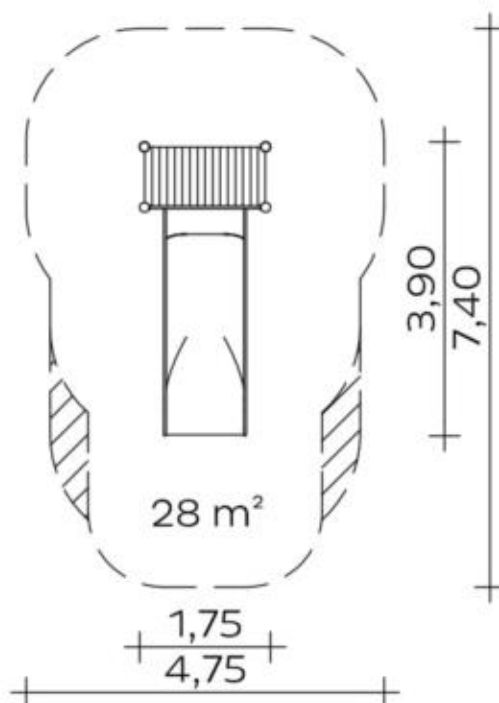

Spielgerät **Breitrutsche (1,40)**
Artikelnummer **041834501**

Produktbeschreibung (Seite 1)

Standpfosten

Standpfosten aus Edelstahlrohr Ø 120 x 3 mm, mit nicht lösbaren Pfostenkappen aus Edelstahl abgedeckt. Bündig mit dem Podest abschließende Standpfosten mit angeschweißten Ronden aus Edelstahl abgedeckt.

Podestboden

Podestboden aus Brettern, 30 mm dick und umlaufenden Kantholzunterzügen 45 x 100 mm. Die getrockneten Schnitthölzer aus Robinie sind gehobelt, gefast und frei von Faulästen. Kraftschlüssige Bodenbefestigung durch spezielle Edelstahlwinkel mit einer durchgehenden Bolzenverschraubung.

Anbauteile

- Anbau-Breitrutsche, 1,10 m breit, einteilige Edelstahlkonstruktion, Blechdicke: 2,5 mm, mit abrollverhindernder Absturzsicherung über dem Einsitzteil

Bitte beachten Sie für Ihre Planung, dass Edelstahl-Rutschen aufgrund der möglichen Aufheizung der Rutschfläche nach Nord-Ost ausgerichtet werden oder im Halbschatten von Bäumen stehen.

Spielgerät **Breitrutsche (1,40)**
 Artikelnummer **041834501**

<https://kaiser-kuehne.com/product/breitrutsche-140/>

Produktdaten

(ohne Maßstab)

Installation

Gerät [m]	L	3,90
	B	1,75
	H	2,40
Mindestraum [m]	L	7,40
	B	4,75
	H	3,00
Aufprallfläche [m ²]		35,15
freie Fallhöhe [m]		1,50
Anzahl Monteure		2
Montagezeit [Std]		2
Hebezeug		Nein
Einzelgewicht [kg]		188
Gesamtgewicht [kg]		235