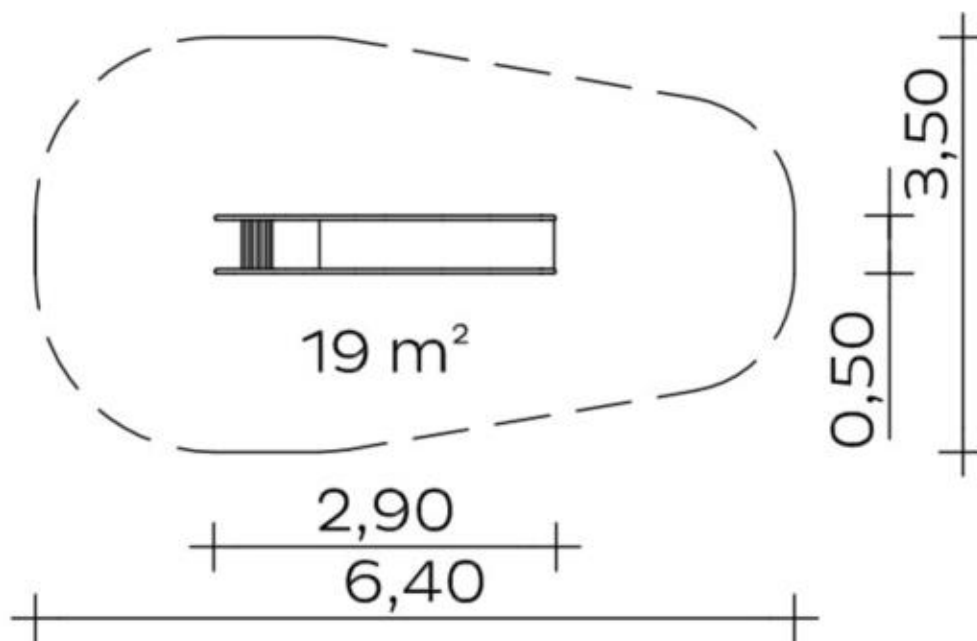

Spielgerät **Bockrutsche (1,20)**  
Artikelnummer **041123000**

**Produktbeschreibung** (Seite 1)

Zweiteilige Edelstahlkonstruktion. Sprossenleiter mit Handlauf. Lückenloser Einsitz-, Rutsch- und Auslaufbereich, durch die Rutschblechdicke von 3 mm besonders geräuscharm.

**Bitte beachten Sie für Ihre Planung, dass Edelstahl-Rutschen aufgrund der möglichen Aufheizung der Rutschfläche nach Nord-Ost ausgerichtet werden oder im Halbschatten von Bäumen stehen.**

Spielgerät **Bockrutsche (1,20)**

Artikelnummer

**041123000**
<https://kaiser-kuehne.com/product/bockrutsche-120-2/>
**Produktdaten**

(ohne Maßstab)

**Installation**

Gerät [m]	L	2,90
	B	0,50
	H	1,95
Mindestraum [m]	L	6,40
	B	3,50
	H	2,70
Aufprallfläche [m²]		19,00
freie Fallhöhe [m]		1,20
Anzahl Monteure		2
Montagezeit [Std]		1
Hebezeug		Nein
Einzelgewicht [kg]		77
Gesamtgewicht [kg]		95

**Fundamente**

L [m]	B [m]	H [m]	Vol [m³]	Anzahl
0,85	0,40	0,40	0,136	2
			0,272	2