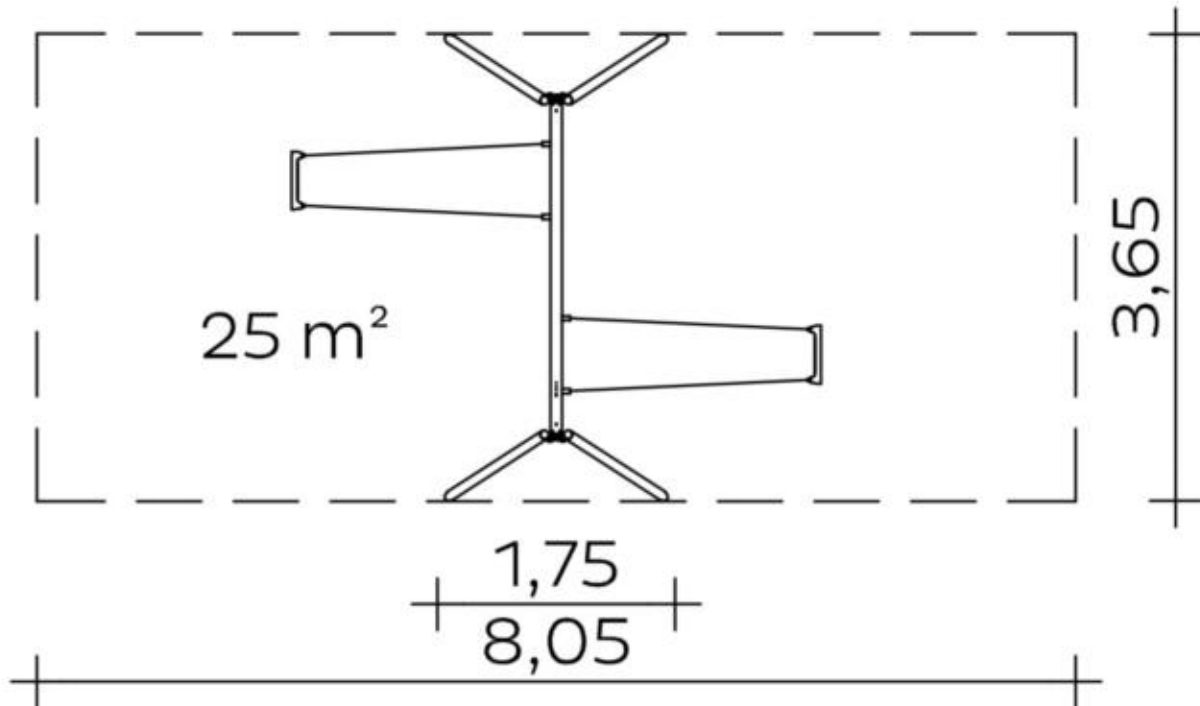

Spielgerät **Standardschaukel (2,50) Edelstahl**
Artikelnummer **040346000**

Produktbeschreibung (Seite 1)

- Schaukelstützen aus Edelstahlrohr Ø 76 mm, Wandstärke 2,9 mm; Anbindung an Schaukelträger über Anschlussplatten
- Schaukelträger aus Edelstahlrohr Ø 88,9 mm, Wandstärke 3,2 mm; Anbindung an Schaukelstützen über Anschlussplatten
- Schaukelachse aus Edelstahl, bestehend aus innenliegender Lagerachse Ø 28 mm aus Vollmaterial, Außenrohr Ø 42,4 mm mit 2 mm Wandstärke sowie Gleitlagern
- trapezförmige Kettenabhängung bestehend aus Edelstahlketten Ø 7 mm, mit integrierten, kugelgelagerten Drehwirbeln, um ein Verknoten der Ketten zu verhindern
- Sicherheitsschaukelsitz aus Gummi mit formstabiler Alu-Einlage und lückenloser Einpunktaufhängung
- an Schaukelachse und am Schaukelsitz: Kettenbefestigung mit Klemmadapter aus Edelstahl

Spielgerät **Standardschaukel (2,50) Edelstahl**

 Artikelnummer **040346000**
<https://kaiser-kuehne.com/product/standardschaukel-250-edelstahl-2/>
Produktdaten

(ohne Maßstab)

Installation

Gerät [m]	L	3,65
	B	1,75
	H	2,71
Mindestraum [m]	L	8,05
	B	3,65
	H	2,71
Aufprallfläche [m²]		25,00
freie Fallhöhe [m]		1,50
Anzahl Monteure		2
Montagezeit [Std]		2
Hebezeug		Nein
Einzelgewicht [kg]		36
Gesamtgewicht [kg]		135

Spielgerät **Standardschaukel (2,50) Edelstahl**
Artikelnummer **040346000**

Varianten

17279 *Classic*