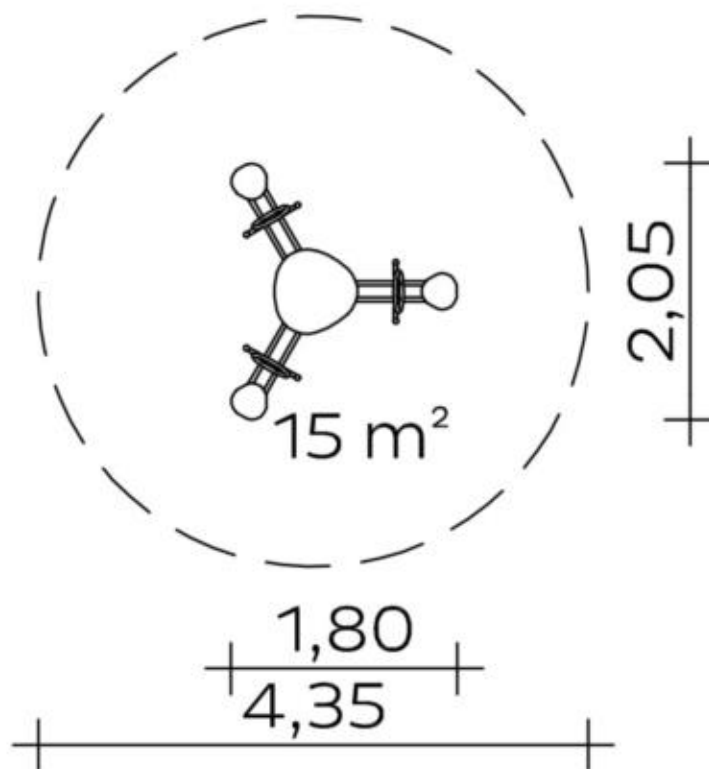

Spielgerät **Federwippe**
Artikelnummer **044269000**

Produktbeschreibung (Seite 1)

Inkl. Bodenanker

Bitte beachten Sie

Die Aufprallfläche rund um das Spielgerät muss ein angemessenes Maß an Stoßdämpfung aufweisen, das einer freien Fallhöhe von mind. 600 mm entspricht (s. EN 1176-6).

Spielgerät **Federwippe**
 Artikelnummer **044269000**

<https://kaiser-kuehne.com/product/federwippe-12/>

Produktdaten

(ohne Maßstab)

Installation

Gerät [m]	L	2,05
	B	1,80
	H	0,85
Mindestraum [m]	L	4,35
	B	4,35
	H	0,85
Aufprallfläche [m ²]		15,00
freie Fallhöhe [m]		0,62
Anzahl Monteure		0
Montagezeit [Std]		0
Hebezeug	Nein	
Einzelgewicht [kg]		0
Gesamtgewicht [kg]		90

Fundamente

L [m]	B [m]	H [m]	Vol [m ³]	Anzahl
			0,000	0

Spielgerät **Federwippe**
 Artikelnummer **044269000**

Varianten

<p>17675 <i>Classic</i></p> 	<p>17676 <i>Sun</i></p> 	<p>28372 <i>Aloha</i></p> 
<p>28373 <i>Beach</i></p> 	<p>28374 <i>City</i></p> 	<p>28375 <i>Coral</i></p> 
<p>28376 <i>Ice Palace</i></p> 	<p>28377 <i>Jungle</i></p> 	<p>28378 <i>Mermaid</i></p> 
<p>28379 <i>Nature</i></p> 	<p>28380 <i>Ocean</i></p> 	<p>28381 <i>Pirate</i></p> 
<p>28382 <i>Safari</i></p> 	<p>28383 <i>Sky</i></p> 	<p>28384 <i>Sunny Day</i></p> 

Spielgerät **Federwippe**
Artikelnummer **044269000**

Varianten

28385 *Sweden*