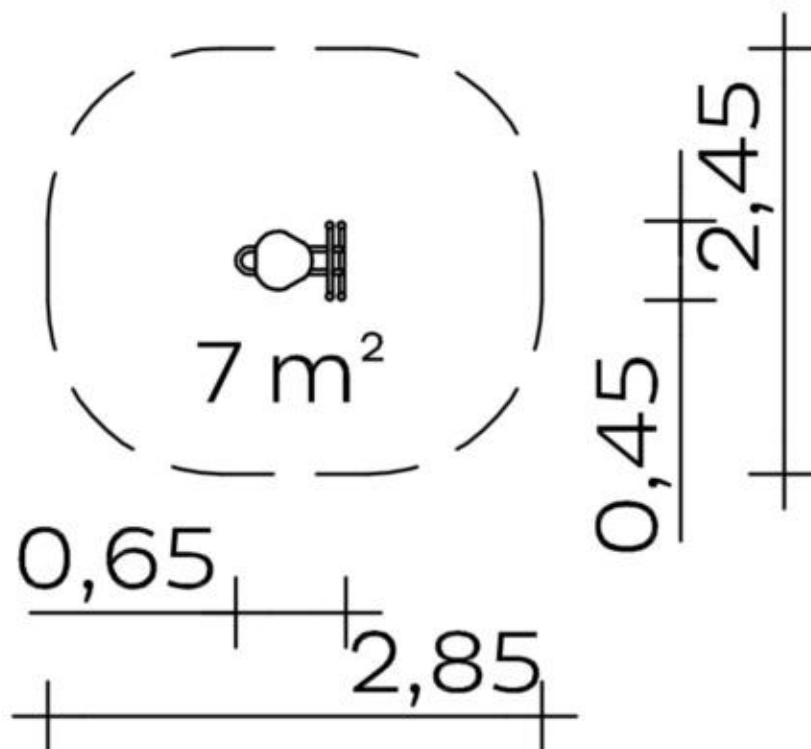

Spielgerät **Federwippe**
Artikelnummer **044206000**

Produktbeschreibung (Seite 1)

Wippgestell: Edelstahl

Wippfeder: Spezialfederdraht Ø 20 mm

Sitzplatte: aus farbiger, höchst witterungsbeständiger HPL-Schichtstoffplatte, 20 mm; diebstahlsichere Schraubverbindung
Inkl. Bodenanker

Bitte beachten Sie

Die Aufprallfläche rund um das Spielgerät muss ein angemessenes Maß an Stoßdämpfung aufweisen, das einer freien Fallhöhe von mind. 600 mm entspricht (s. EN 1176-6).

Für den höhengleichen und einfachen Einbau in synthetischen Fallschutz sind gegen Mehrpreis Fundamentanker (Art.-Nr. 1090219) erhältlich. Bei zeitweiser Demontage der Federwippe wird die Bodenöffnung höhengleich durch eine passende HPL-Platte verschlossen.

Spielgerät **Federwippe**
 Artikelnummer **044206000**

<https://kaiser-kuehne.com/product/federwippe/>

Produktdaten

(ohne Maßstab)

Installation

Gerät [m]	L	0,65
	B	0,45
	H	0,69
Mindestraum [m]	L	2,85
	B	2,45
	H	0,69
Aufprallfläche [m ²]		7,00
freie Fallhöhe [m]		0,46
Anzahl Monteure		0
Montagezeit [Std]		0
Hebezeug	Nein	
Einzelgewicht [kg]		0
Gesamtgewicht [kg]		35