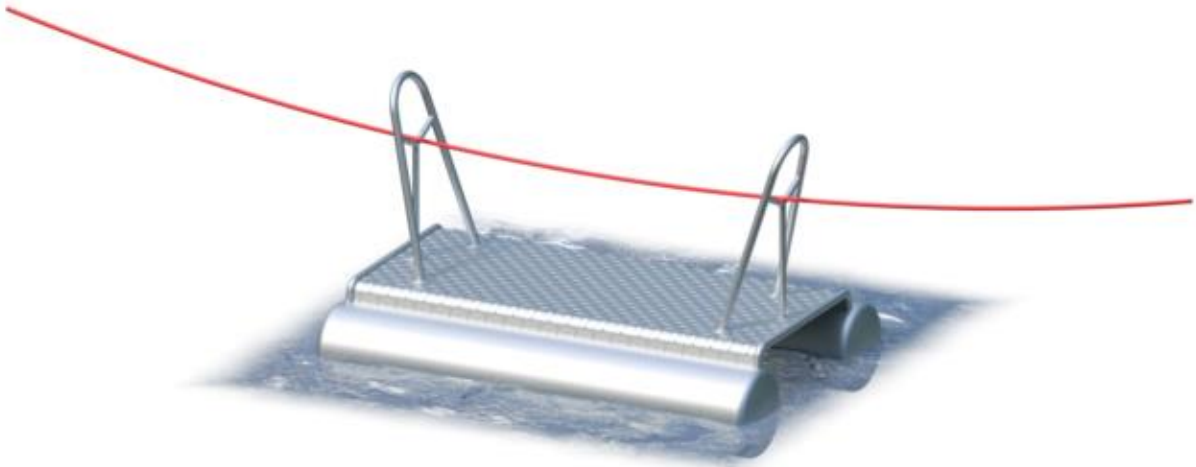

Spielgerät **Seilfähre**  
Artikelnummer **042500001**

**Produktbeschreibung** (Seite 1)

- Schwimmkörper, verschweißte Edelstahlkonstruktion
- Plattform aus profiliertem Edelstahlblech, Klöpperboden Ø 400 x 90 x 4 mm
- Haltebügel, Edelstahlrohr abschraubbar 38 x 2 mm
- Tragfähigkeit: ca. 200 kg

Bitte beachten Sie folgende Hinweise:

1. Zum problemlosen Betrieb (Benutzung durch mehrere Kinder oder Erwachsene ohne Aufsetzen auf dem Grund etc.) ist eine Wassertiefe von mindestens 0,60 m erforderlich.
2. Aufgrund der in der Norm zur Planung von öffentlichen Spielplätzen (DIN 18034) vorgegebenen maximalen Wassertiefe von 0,40 m empfehlen wir diese Seilfähre exklusiv für beaufsichtigte Spielplätze.
3. Für die Nutzung der Seilfähre außerhalb Deutschlands sind die in dem jeweiligen Land geltenden nationalen Bestimmungen hinsichtlich von Wasser und Wassertiefen auf öffentlichen Spielplätzen oder in Freizeitparks zu beachten.
4. Um eine ausreichende Seilspannung und damit einen geringen Durchhang des Fährseiles zu gewährleisten, beträgt die maximal zulässige Länge des Fährseiles 30,00 m.

Spielgerät

**Seilfähre**

Artikelnummer

**042500001**<https://kaiser-kuehne.com/product/seilfaehre-2/>**Produktdaten**

(ohne Maßstab)

**Installation**

Gerät [m]	L	2,20
	B	1,40
	H	1,25
Mindestraum [m]	L	2,20
	B	1,40
	H	1,25
Aufprallfläche [m <sup>2</sup> ]		0,00
freie Fallhöhe [m]		0,30
Anzahl Monteure		0
Montagezeit [Std]		0
Hebezeug	Nein	
Einzelgewicht [kg]		0
Gesamtgewicht [kg]		210