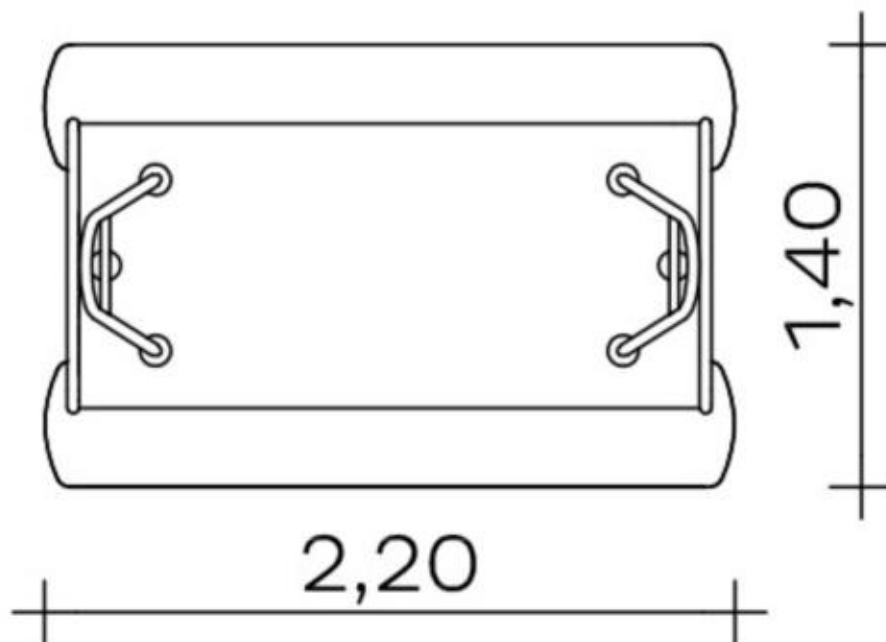

Spielgerät **Seilfähre**  
Artikelnummer **042500001**

**Produktbeschreibung** (Seite 1)

- Schwimmkörper, verschweißte Edelstahlkonstruktion
- Plattform aus profiliertem Edelstahlblech, Klöpperboden Ø 400 x 90 x 4 mm
- Haltebügel, Edelstahlrohr abschraubbar 38 x 2 mm
- Tragfähigkeit: ca. 200 kg

Bitte beachten Sie folgende Hinweise:

1. Zum problemlosen Betrieb (Benutzung durch mehrere Kinder oder Erwachsene ohne Aufsetzen auf dem Grund etc.) ist eine Wassertiefe von mindestens 0,60 m erforderlich.
2. Aufgrund der in der Norm zur Planung von öffentlichen Spielplätzen (DIN 18034) vorgegebenen maximalen Wassertiefe von 0,40 m empfehlen wir diese Seilfähre exklusiv für beaufsichtigte Spielplätze.
3. Für die Nutzung der Seilfähre außerhalb Deutschlands sind die in dem jeweiligen Land geltenden nationalen Bestimmungen hinsichtlich von Wasser und Wassertiefen auf öffentlichen Spielplätzen oder in Freizeitparks zu beachten.
4. Um eine ausreichende Seilspannung und damit einen geringen Durchhang des Fährseiles zu gewährleisten, beträgt die maximal zulässige Länge des Fährseiles 30,00 m.

Spielgerät

**Seilfähre**

Artikelnummer

**042500001**<https://kaiser-kuehne.com/product/seilfaehre-2/>**Produktdaten**

(ohne Maßstab)

**Installation**

Gerät [m]	L	2,20
	B	1,40
	H	1,25
Mindestraum [m]	L	2,20
	B	1,40
	H	1,25
Aufprallfläche [m <sup>2</sup> ]		0,00
freie Fallhöhe [m]		0,30
Anzahl Monteure		0
Montagezeit [Std]		0
Hebezeug	Nein	
Einzelgewicht [kg]		0
Gesamtgewicht [kg]		210