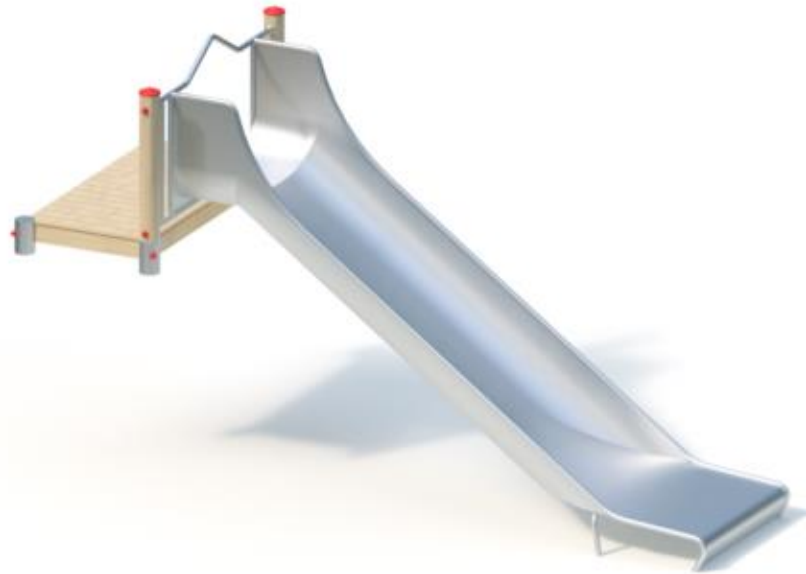

Spielgerät **Breitrutsche (1,60)**
Artikelnummer **041836701**

Produktbeschreibung (Seite 1)

Standpfosten

Standpfosten aus Robinenschichtholz, zylindrisch gefräst, Ø 120 mm. Ungeschützte Hirnholzflächen sind mit nicht lösbaren Pfostenkappen aus Edelstahl abgedeckt.

Rohrstandfuß aus Edelstahl zur Fundamentierung und Aufständigung von Robinien-Rundholzpfosten, Ø 120 mm, unterhalb der Spielebene.

Bündig mit dem Podest abschließende Standpfosten sind mit angeschweißten Ronden aus Edelstahl abgedeckt.

Podestboden

Podestboden aus Brettern, 30 mm dick und umlaufenden Kantholzunterzügen 45 x 100 mm. Die getrockneten Schnitthölzer aus Robinie sind gehobelt, gefast und frei von Faulästen. Kraftschlüssige Bodenbefestigung durch spezielle Edelstahlwinkel mit einer durchgehenden Bolzenverschraubung.

Anbauteile

- Anbau-Breitrutsche, 1,10 m breit, einteilige Edelstahlkonstruktion, Blechdicke: 2,5 mm, mit abrollverhindernder Absturzsicherung über dem Einsitzteil

Bitte beachten Sie für Ihre Planung, dass Edelstahl-Rutschen aufgrund der möglichen Aufheizung der Rutschfläche nach Nord-Ost ausgerichtet werden oder im Halbschatten von Bäumen stehen.