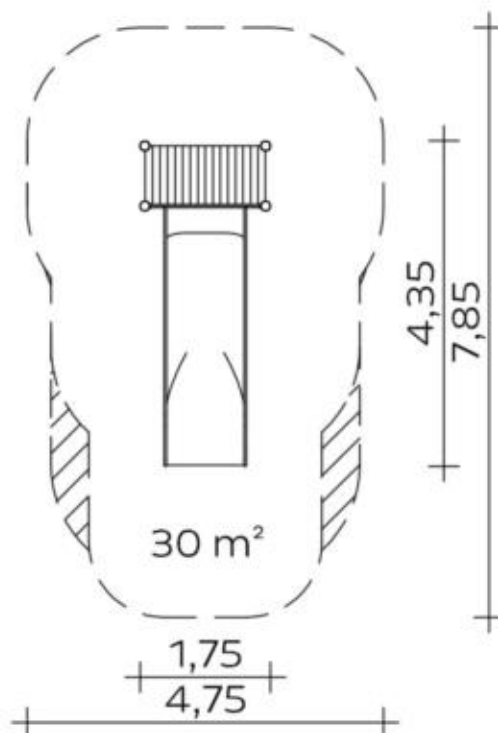

Spielgerät **Breitrutsche (1,60)**
Artikelnummer **041836701**

Produktbeschreibung (Seite 1)

Standpfosten

Standpfosten aus Robinenschichtholz, zylindrisch gefräst, Ø 120 mm. Ungeschützte Hirnholzflächen sind mit nicht lösbaren Pfostenkappen aus Edelstahl abgedeckt.

Rohrstandfuß aus Edelstahl zur Fundamentierung und Aufständigung von Robinien-Rundholzpfosten, Ø 120 mm, unterhalb der Spielebene.

Bündig mit dem Podest abschließende Standpfosten sind mit angeschweißten Ronden aus Edelstahl abgedeckt.

Anbauteile

- Anbau-Breitrutsche, 1,10 m breit, einteilige Edelstahlkonstruktion, Blechdicke: 2,5 mm, mit abrollverhindernder Absturzsicherung über dem Einsitzteil

Bitte beachten Sie für Ihre Planung, dass Edelstahl-Rutschen aufgrund der möglichen Aufheizung der Rutschfläche nach Nord-Ost ausgerichtet werden oder im Halbschatten von Bäumen stehen.

Spielgerät **Breitrutsche (1,60)**
 Artikelnummer **041836701**

<https://kaiser-kuehne.com/product/breitrutsche-160-2/>

Produktdaten

(ohne Maßstab)

Installation

Gerät [m]	L	4,35
	B	1,75
	H	2,60
Mindestraum [m]	L	7,85
	B	4,75
	H	3,20
Aufprallfläche [m ²]		37,28
freie Fallhöhe [m]		1,70
Anzahl Monteure		2
Montagezeit [Std]		2
Hebezeug		Nein
Einzelgewicht [kg]		165
Gesamtgewicht [kg]		245