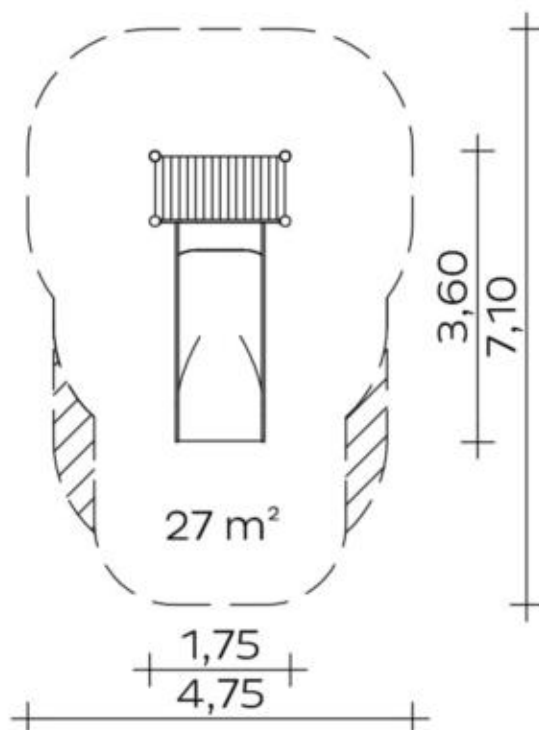

Spielgerät **Breitrutsche (1,20)**
Artikelnummer **041832501**

Produktbeschreibung (Seite 1)

Standpfosten

Standpfosten aus Edelstahlrohr Ø 120 mm, mit nicht lösbaren Pfostenkappen aus Edelstahl abgedeckt.
Bündig mit dem Podest abschließende Standpfosten mit angeschweißten Ronden aus Edelstahl abgedeckt.

Podestboden

Podestboden aus Brettern, 30 mm dick und umlaufenden Kantholzunterzügen 45 x 100 mm. Die getrockneten Schnitthölzer aus Robinie sind gehobelt, gefast und frei von Faulästen. Kraftschlüssige Bodenbefestigung durch spezielle Edelstahlwinkel mit einer durchgehenden Bolzenverschraubung.

Anbauteile

- Anbau-Breitrutsche, 1,10 m breit, einteilige Edelstahlkonstruktion, Blechdicke: 2,5 mm, mit abrollverhindernder Absturzsicherung über dem Einsitzteil

Bitte beachten Sie für Ihre Planung, dass Edelstahl-Rutschen aufgrund der möglichen Aufheizung der Rutschfläche nach Nord-Ost ausgerichtet werden oder im Halbschatten von Bäumen stehen.

Spielgerät **Breitrutsche (1,20)**
 Artikelnummer **041832501**

<https://kaiser-kuehne.com/product/breitrutsche-120/>

Produktdaten

(ohne Maßstab)

Installation

Gerät [m]	L	3,60
	B	1,75
	H	2,20
Mindestraum [m]	L	7,10
	B	4,75
	H	2,80
Aufprallfläche [m²]		28,00
freie Fallhöhe [m]		1,30
Anzahl Monteure		2
Montagezeit [Std]		2
Hebezeug		Nein
Einzelgewicht [kg]		140
Gesamtgewicht [kg]		220