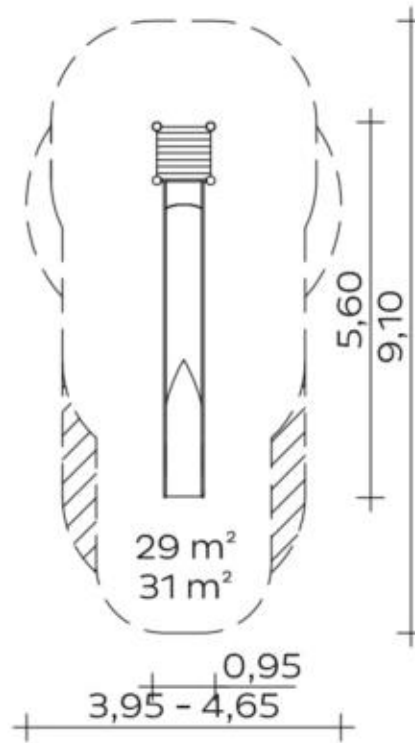

Spielgerät **Hangrutsche (2,20)**
Artikelnummer **041822501**

Produktbeschreibung (Seite 1)

Standpfosten

Standpfosten aus Edelstahlrohr Ø 120 mm, mit nicht lösbaren Pfostenkappen aus Edelstahl abgedeckt. Bündig mit dem Podest abschließende Standpfosten mit angeschweißten Ronden aus Edelstahl abgedeckt.

Podestboden

Podestboden aus Brettern, 30 mm dick und umlaufenden Kantholzunterzügen 45 x 100 mm. Die getrockneten Schnitthölzer aus Robinie sind gehobelt, gefast und frei von Faulästen. Kraftschlüssige Bodenbefestigung durch spezielle Edelstahlwinkel mit einer durchgehenden Bolzenverschraubung.

Anbauteile

- Anbau-Muldenrutsche, 0,60 m breit, einteilige Edelstahlkonstruktion, Blechdicke: 2,5 mm, mit abrollverhindernder Absturzsicherung über dem Einsitzteil

Bitte beachten Sie für Ihre Planung, dass Edelstahl-Rutschen aufgrund der möglichen Aufheizung der Rutschfläche nach Nord-Ost ausgerichtet werden oder im Halbschatten von Bäumen stehen.

Spielgerät **Hangrutsche (2,20)**
 Artikelnummer **041822501**

<https://kaiser-kuehne.com/product/hangrutsche-220/>

Produktdaten

(ohne Maßstab)

Installation

Gerät [m]	L	5,60
	B	0,95
	H	3,20
Mindestraum [m]	L	9,10
	B	4,65
	H	3,80
Aufprallfläche [m ²]		35,95
freie Fallhöhe [m]		2,30
Anzahl Monteure		2
Montagezeit [Std]		2
Hebezeug		Nein
Einzelgewicht [kg]		135
Gesamtgewicht [kg]		210