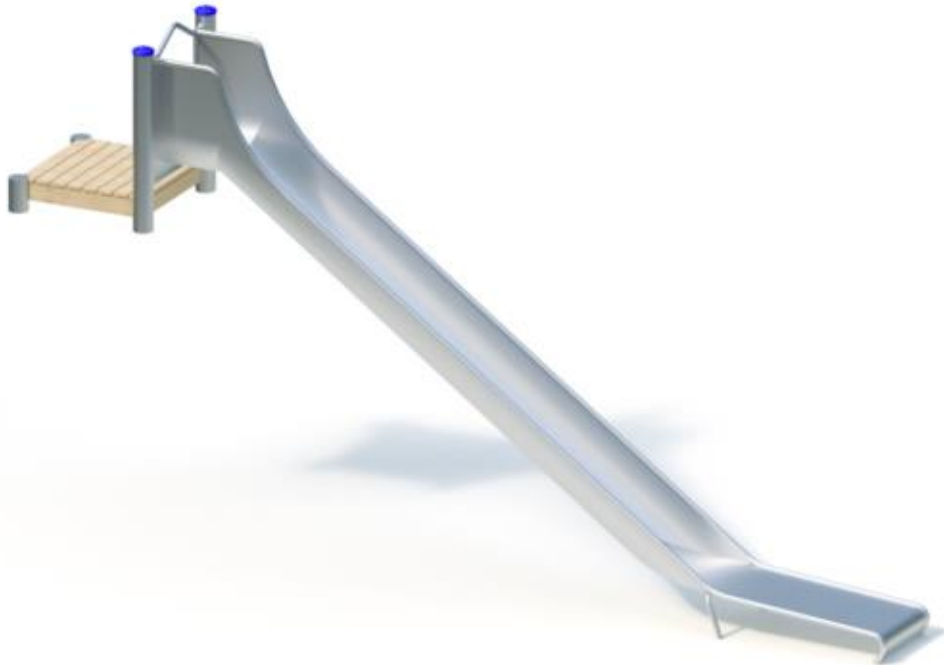

Spielgerät **Hangrutsche (2,20)**
Artikelnummer **041822501**

Produktbeschreibung (Seite 1)

Standpfosten

Standpfosten aus Edelstahlrohr Ø 120 mm, mit nicht lösbaren Pfostenkappen aus Edelstahl abgedeckt. Bündig mit dem Podest abschließende Standpfosten mit angeschweißten Ronden aus Edelstahl abgedeckt.

Podestboden

Podestboden aus Brettern, 30 mm dick und umlaufenden Kantholzunterzügen 45 x 100 mm. Die getrockneten Schnitthölzer aus Robinie sind gehobelt, gefast und frei von Faulästen. Kraftschlüssige Bodenbefestigung durch spezielle Edelstahlwinkel mit einer durchgehenden Bolzenverschraubung.

Anbauteile

- Anbau-Muldenrutsche, 0,60 m breit, einteilige Edelstahlkonstruktion, Blechdicke: 2,5 mm, mit abrollverhindernder Absturzsicherung über dem Einsitzteil

Bitte beachten Sie für Ihre Planung, dass Edelstahl-Rutschen aufgrund der möglichen Aufheizung der Rutschfläche nach Nord-Ost ausgerichtet werden oder im Halbschatten von Bäumen stehen.

Metallbauteile: Edelstahl. Das Robinienholz wird mit einem wasserabweisenden, atmungsaktiven Schutzanstrich versehen. Neben dem Schutz vor Feuchtigkeit reduziert diese Behandlung die Rissbildung. Die modularen Anbauteile leiten ihre Kräfte über eine spezielle Adapterbefestigung direkt in die Standpfosten ein. Die Schraubverbindungen sind gegen unbefugtes Lösen gesichert.