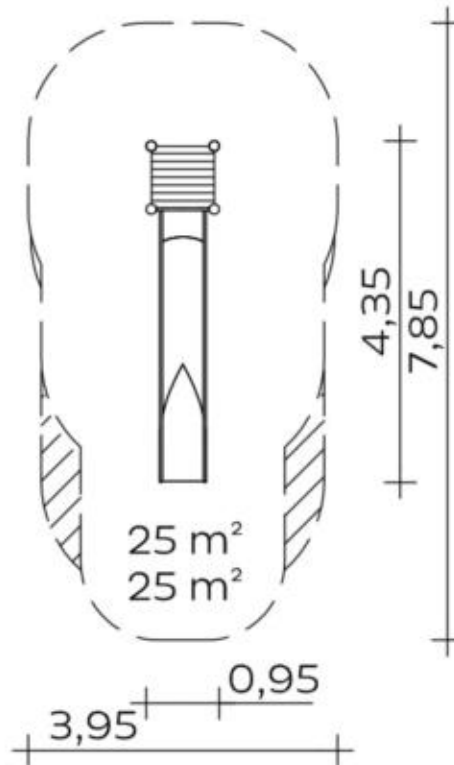

Spielgerät **Hangrutsche (1,60)**
Artikelnummer **041816501**

Produktbeschreibung (Seite 1)

Standpfosten

Standpfosten aus Edelstahlrohr Ø 120 mm, mit nicht lösbaren Pfostenkappen aus Edelstahl abgedeckt. Bündig mit dem Podest abschließende Standpfosten sind mit angeschweißten Ronden aus Edelstahl abgedeckt.

Podestboden

Podestboden aus Brettern, 30 mm dick und umlaufenden Kantholzunterzügen 45 x 100 mm. Die getrockneten Schnitthölzer aus Robinie sind gehobelt, gefast und frei von Faulästen. Kraftschlüssige Bodenbefestigung durch spezielle Edelstahlwinkel mit einer durchgehenden Bolzenverschraubung.

Anbauteile

- Anbau-Muldenrutsche, 0,60 m breit, einteilige Edelstahlkonstruktion, Blechdicke: 2,5 mm, mit abrollverhindernder Absturzsicherung über dem Einsitzteil

Bitte beachten Sie für Ihre Planung, dass Edelstahl-Rutschen aufgrund der möglichen Aufheizung der Rutschfläche nach Nord-Ost ausgerichtet werden oder im Halbschatten von Bäumen stehen.

Spielgerät **Hangrutsche (1,60)**
 Artikelnummer **041816501**

<https://kaiser-kuehne.com/product/hangrutsche-160/>

Produktdaten

(ohne Maßstab)

Installation

Gerät [m]	L	4,35
	B	0,95
	H	2,60
Mindestraum [m]	L	7,85
	B	3,95
	H	3,20
Aufprallfläche [m ²]		31,00
freie Fallhöhe [m]		1,70
Anzahl Monteure		2
Montagezeit [Std]		2
Hebezeug		Nein
Einzelgewicht [kg]		100
Gesamtgewicht [kg]		170