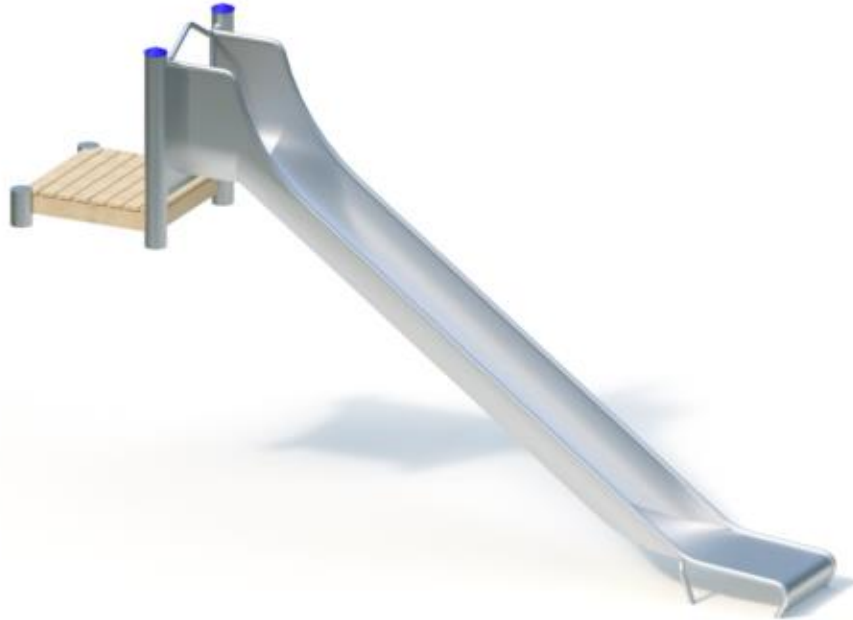

Spielgerät **Hangrutsche (1,60)**
Artikelnummer **041816501**

Produktbeschreibung (Seite 1)

Standpfosten

Standpfosten aus Edelstahlrohr Ø 120 mm, mit nicht lösbaren Pfostenkappen aus Edelstahl abgedeckt. Bündig mit dem Podest abschließende Standpfosten sind mit angeschweißten Ronden aus Edelstahl abgedeckt.

Podestboden

Podestboden aus Brettern, 30 mm dick und umlaufenden Kantholzunterzügen 45 x 100 mm. Die getrockneten Schnitthölzer aus Robinie sind gehobelt, gefast und frei von Faulästen. Kraftschlüssige Bodenbefestigung durch spezielle Edelstahlwinkel mit einer durchgehenden Bolzenverschraubung.

Anbauteile

- Anbau-Muldenrutsche, 0,60 m breit, einteilige Edelstahlkonstruktion, Blechdicke: 2,5 mm, mit abrollverhindernder Absturzsicherung über dem Einsitzteil

Bitte beachten Sie für Ihre Planung, dass Edelstahl-Rutschen aufgrund der möglichen Aufheizung der Rutschfläche nach Nord-Ost ausgerichtet werden oder im Halbschatten von Bäumen stehen.

Metallbauteile: Edelstahl.

Das Robinienholz wird mit einem wasserabweisenden, atmungsaktiven Schutzanstrich versehen. Neben dem Schutz vor Feuchtigkeit reduziert diese Behandlung die Rissbildung. Die modularen Anbauteile leiten ihre Kräfte über eine spezielle Adapterbefestigung direkt in die Standpfosten ein. Die Schraubverbindungen sind gegen unbefugtes Lösen gesichert.