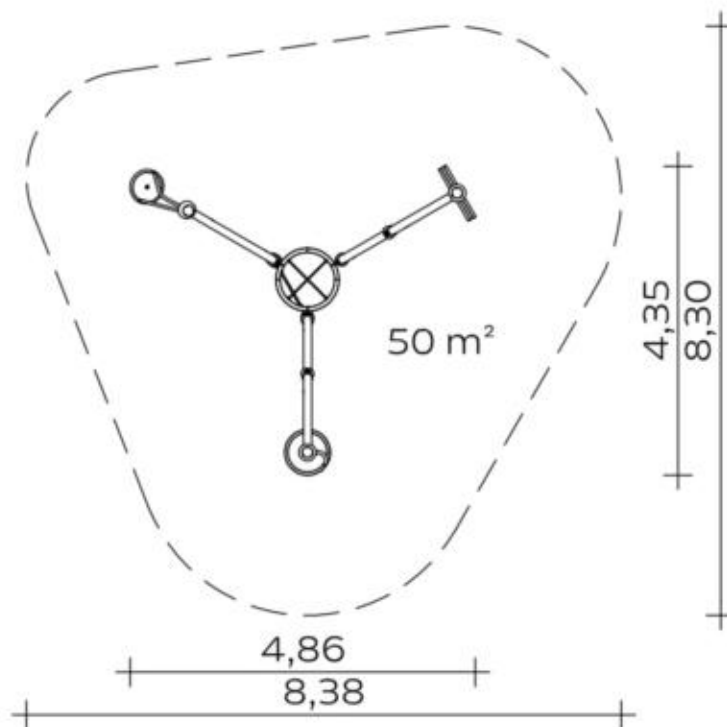

Spielgerät **Actio 309**
Artikelnummer **027309000**

<https://kaiser-kuehne.com/product/actio-309/>

Produktdaten

(ohne Maßstab)

Installation

Gerät [m]	L	4,86
	B	4,35
	H	2,93
Mindestraum [m]	L	8,38
	B	8,30
	H	2,93
Aufprallfläche [m²]		50,00
freie Fallhöhe [m]		2,86
Anzahl Monteure		3
Montagezeit [Std]		5
Hebezeug	Nein	
Einzelgewicht [kg]		67
Gesamtgewicht [kg]		466

Fundamente

L [m]	B [m]	H [m]	Vol [m³]	Anzahl
1,30	0,50	0,50	0,325	3
0,60	0,60	0,50	0,180	3
			1,515	6

Nutzung

Einsatzgebiete	öffentliche Spielplätze	
Aktivitäten	Rutschen	Klettern
	Bewegungsaktivität	Soziale Aktivität
Altersgruppen	6+	

Inklusion

Einzelspiele		Funktionelles Spielen	
Geschwindigkeit		Gleichgewicht	
Gruppenspiele		Kommunikation	
Paralleles Spielen