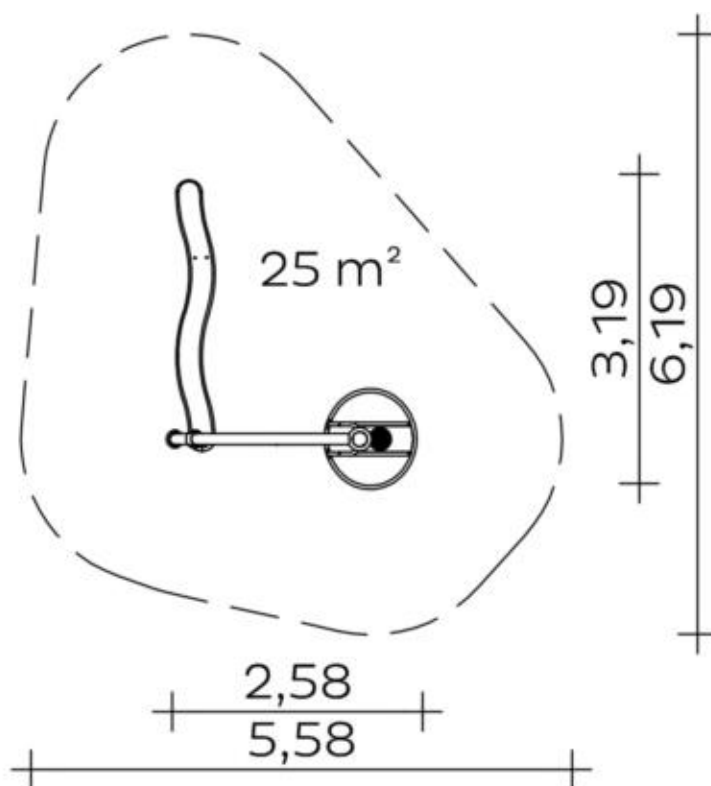

Spielgerät **Actio 115**
Artikelnummer **027115001**

Produktbeschreibung (Seite 1)

Arc 90°

- Rohrbogen aus Stahl, feuerverzinkt, Ø 114 x 3,6 mm (wahlweise pulverbeschichtet in RAL-Farbe nach Wahl)
- Kugel aus Aluminium, Ø 250 mm, pulverbeschichtet in RAL-Farbe nach Wahl (siehe nachstehende Positionen)

Chill Seat

- Sitzgestell aus verschweißter Edelstahl-Rohrkonstruktion
- Sitzfläche aus Edelstahlblech mit Lochmuster
- Aufhängung an 7 mm-Edelstahlkette und Drehwirbel
- oben: schraubbarer Anschluss an Actio-Konstruktionselement
- unten: Auslenkung durch Kette mit fundamentierter und geschraubter Bodenbindung begrenzt

Glider

- Rutschfläche aus Edelstahl
- oben: Anschluss an Actio-Konstruktionselement durch Aluminiumschellen (wahlweise pulverbeschichtet in RAL-Farbe nach Wahl) und einer verschweißten Konstruktion aus Edelstahlrohr Ø 38
- unten: Einspannung durch Ortfundamente

Produktdaten

(ohne Maßstab)

Installation

Gerät [m]	L	3,19
	B	2,58
	H	2,93
Mindestraum [m]	L	6,19
	B	5,58
	H	2,93
Aufprallfläche [m ²]		25,00
freie Fallhöhe [m]		1,39
Anzahl Monteure		2
Montagezeit [Std]		3
Hebezeug		Nein
Einzelgewicht [kg]		67
Gesamtgewicht [kg]		133