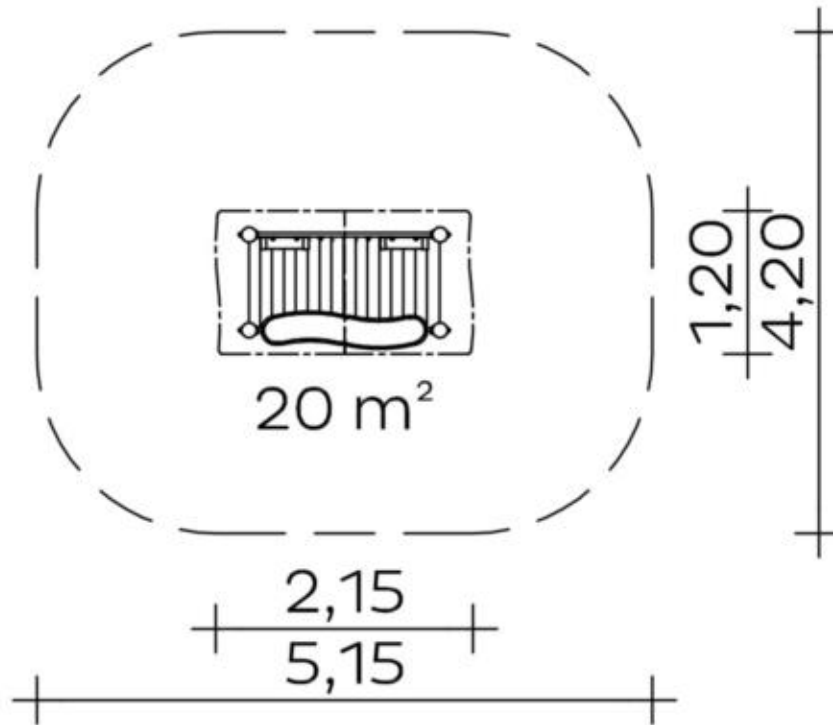

Spielgerät **Kaufladen**
Artikelnummer **020314500**

Produktbeschreibung (Seite 1)

Standpfosten

Standpfosten aus Edelstahlrohr Ø 120 mm mit nicht lösbaren Pfostenkappen aus Edelstahl abgedeckt.

Podestboden

Podestboden aus Brettern, 30 mm dick und umlaufenden Kantholzunterzügen 45 x 100 mm. Die getrockneten Schnitthölzer aus Robinie sind gehobelt, gefast und frei von Faulästen. Kraftschlüssige Bodenbefestigung durch spezielle Edelstahlwinkel mit einer durchgehenden Bolzenverschraubung.

Anbauteile

- Regal aus Robinie 45 x 100 mm, gehobelt, gefast und frei von Faulästen, Rückwand aus höchst witterungsbeständiger HPL-Schichtstoffplatte, 15 mm
- Giebeldach, Neigung: 45°, aus höchst witterungsbeständiger HPL-Schichtstoffplatte, 13 mm, Befestigung an Dachrahmen aus Edelstahlrohr Ø 33,7 x 2 mm
- Theke, wellenförmig, aus höchst witterungsbeständiger HPL-Schichtstoffplatte, 20 mm

Spielgerät **Kaufladen**
 Artikelnummer **020314500**

<https://kaiser-kuehne.com/product/kaufladen/>

Produktdaten

(ohne Maßstab)

Installation

Gerät [m]	L	2,15
	B	1,20
	H	2,65
Mindestraum [m]	L	5,15
	B	4,20
	H	2,65
Aufprallfläche [m ²]		20,00
freie Fallhöhe [m]		0,80
Anzahl Monteure		2
Montagezeit [Std]		2
Hebezeug		Nein
Einzelgewicht [kg]		55
Gesamtgewicht [kg]		235