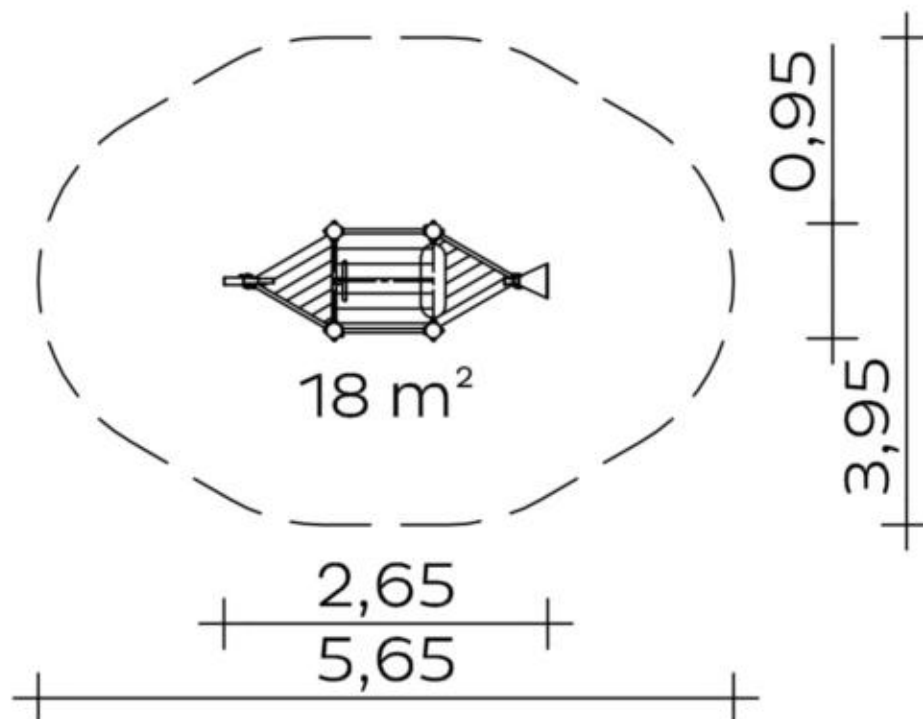

Spielgerät **Barke**
Artikelnummer **020280701**

<https://kaiser-kuehne.com/product/barke/>

Produktdaten

(ohne Maßstab)

Installation

Gerät [m]	L	2,65
	B	0,95
	H	1,65
Mindestraum [m]	L	5,65
	B	3,95
	H	1,65
Aufprallfläche [m²]		18,00
freie Fallhöhe [m]		0,50
Anzahl Monteure		2
Montagezeit [Std]		2
Hebezeug		Nein
Einzelgewicht [kg]		30
Gesamtgewicht [kg]		185

Nutzung

Einsatzgebiete	öffentliche Spielplätze			
Aktivitäten	Soziale Aktivität			
	Bewegungsaktivität			
Altersgruppen	2+			
Podesthöhen [m]	0,20			
Inklusion	Begegnungsmöglichkeit		Dramaspiel	
	Einzelspiele		Erforschendes Spiel	
	Gruppenspiele		Kommunikation	
	Paralleles Spielen			

Fundamente

L [m]	B [m]	H [m]	Vol [m³]	Anzahl
0,40	0,40	0,40	0,064	6
			0,384	6